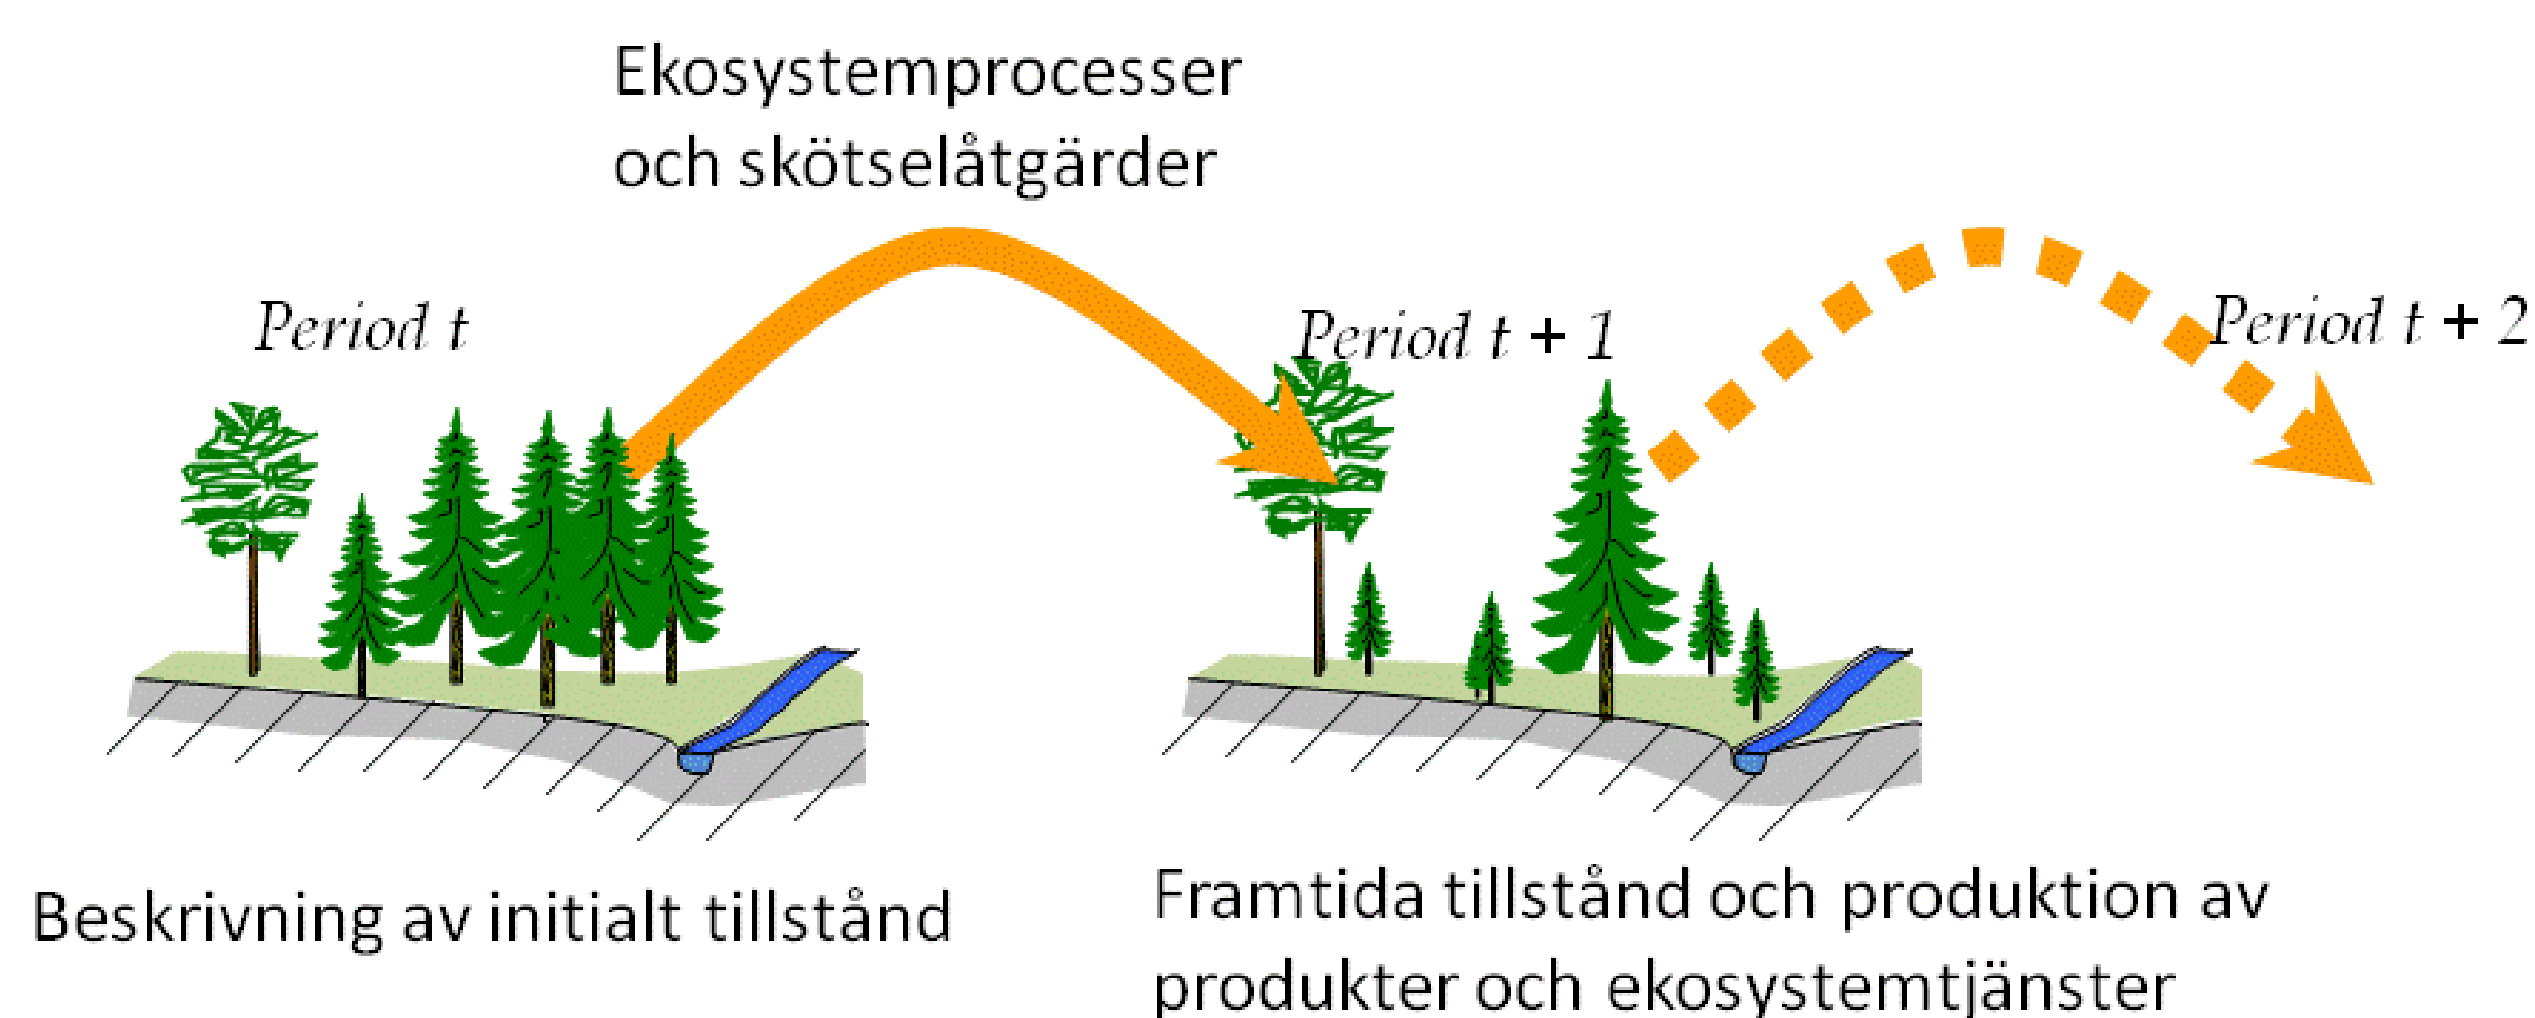

RegVis simulerar skogens utveckling för större områden som län över lång tid (ca 100 år). I analyserna ingår produktion av virke, och biobränsle, lagring av kol, skogens potential för biologisk mångfald och lämplighet för rekreation. Analyserna baseras på detaljerade antaganden om hur skogens sköts i framtiden.

Med RegVis utförs långsiktiga analyser för ett mångbruksinriktat skogsbruk. Analyserna baseras i huvudsak på data från Riksskogstaxeringen och andra datakällor, som digitala kartdata.

I systemet finns modeller som beskriver trädskiktets utveckling över lång tid (ca en omloppstid). Exempel är tillväxt-, avgångs-, biomassamodeller samt modeller för kolinnehåll och vedegenskaper. Användaren kan simulera en rad åtgärder, som förnygring, gallring och slutavverkning.