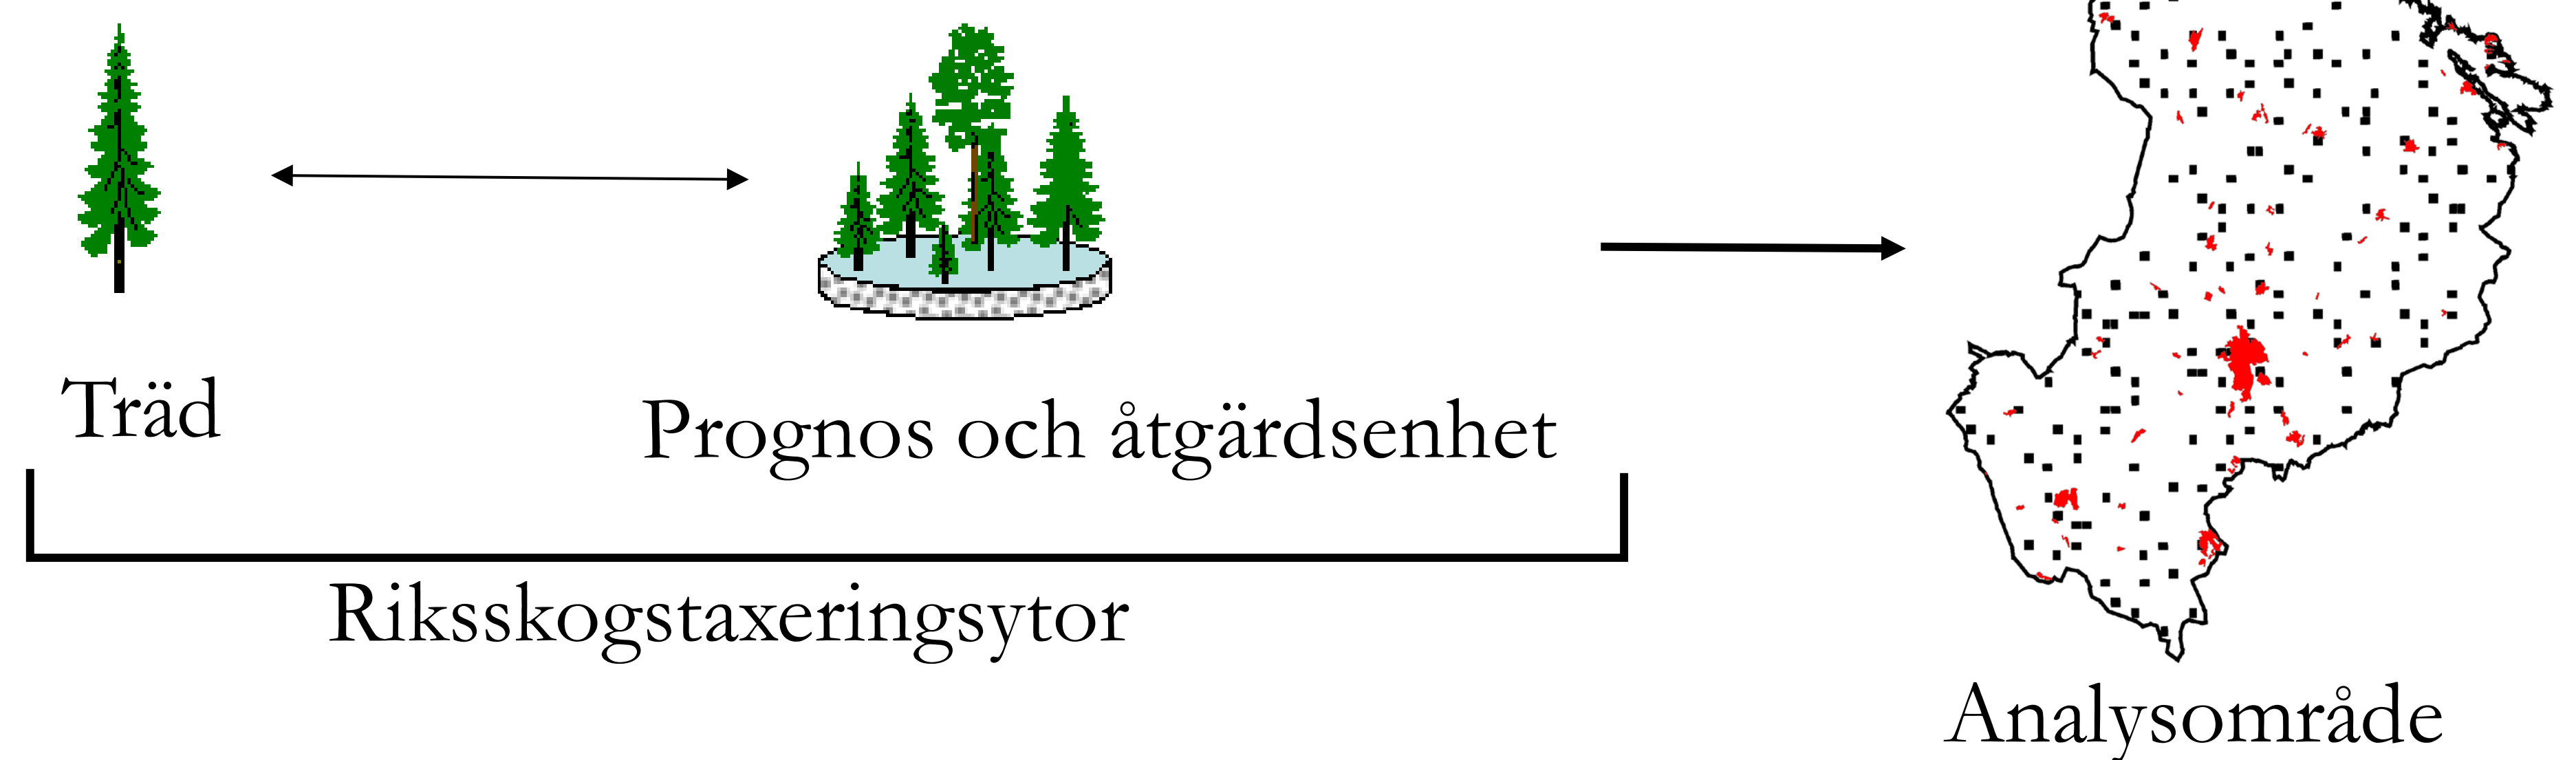

RegVis simulerar skogens utveckling för större områden som län över lång tid (ca 100 år). I analyserna ingår produktion av virke, och biobränsle, lagring av kol, skogens potential för biologisk mångfald och lämplighet för rekreation. Analyserna baseras på detaljerade antaganden om hur skogens sköts i framtiden.

Med RegVis utförs långsiktiga analyser för ett mångbruksinriktat skogsbruk. Analyserna baseras i huvudsak på data från Riksskogstaxeringen och andra datakällor, som digitala kartdata.

I systemet finns modeller som beskriver trädskiktets utveckling över lång tid (ca en omloppstid). Exempel är tillväxt-, avgångs-, biomassamodeller samt modeller för kolinnehåll och vedegenskaper. Användaren kan simulera en rad åtgärder, som förnygring, gallring och slutavverkning.