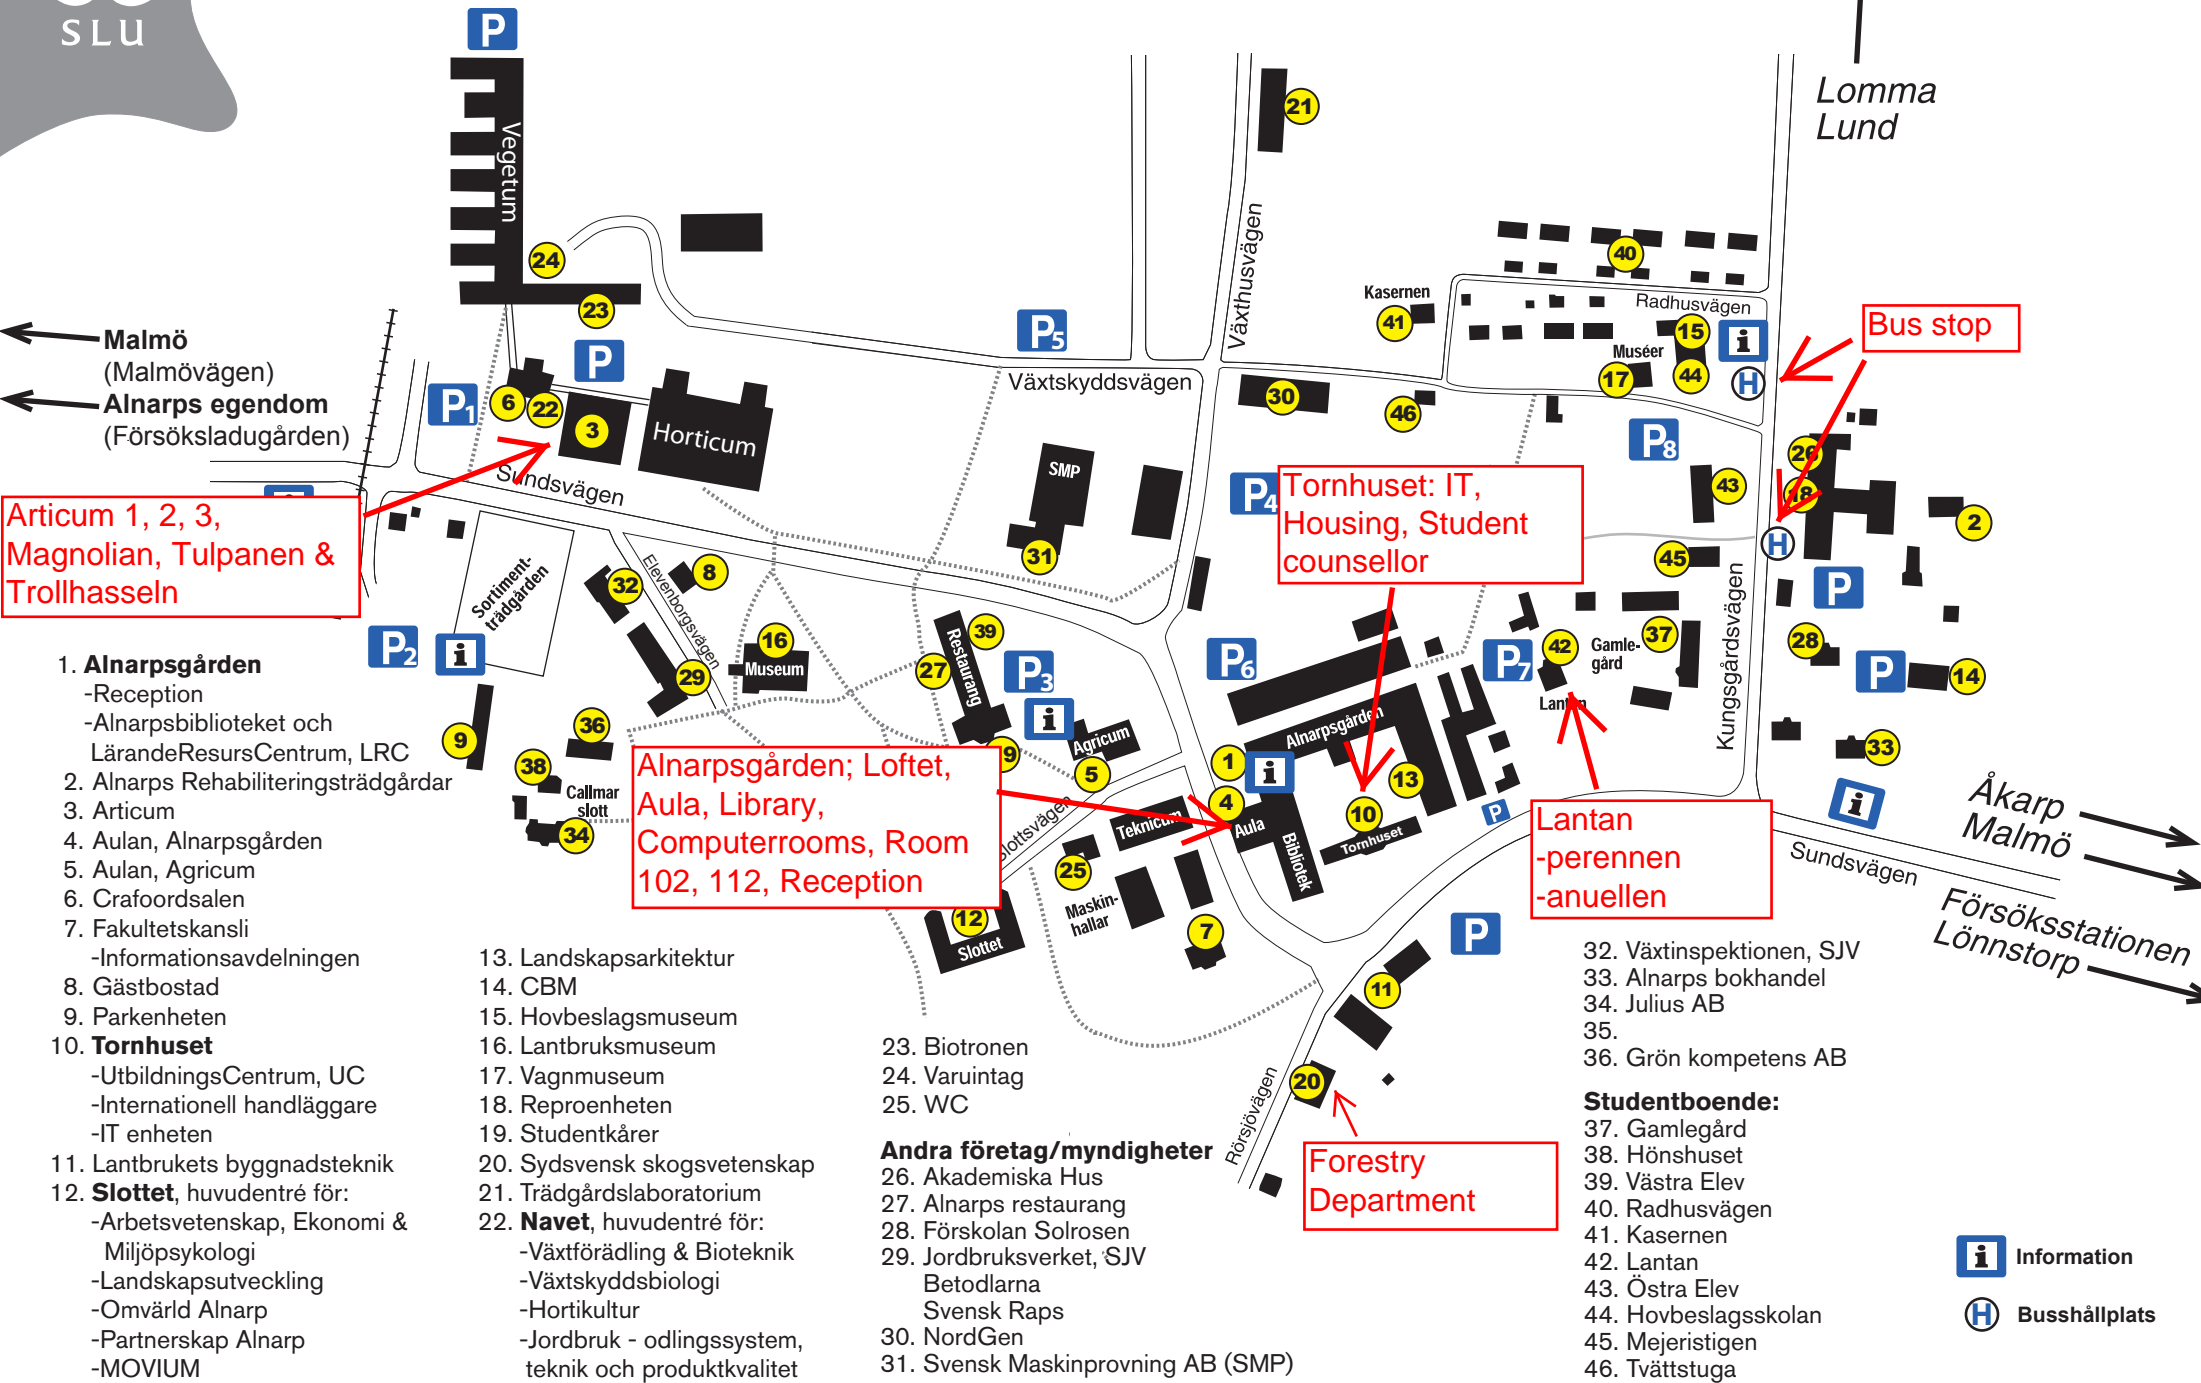

Alnarp

Augusti, 2009

Articum 1, 2, 3,
Magnolian, Tulpanen &
Trollhasseln

Alnarpsgården; Loftet,
Aula, Library,
Computerrooms, Room
102, 112, Reception

Tornhuset: IT,
Housing, Student
counsellor

Lantan-
perennen-
anuellen

Forestry
Department

1. Alnarpsgården

1. -Reception
   - -Alnarpsbiblioteket och LärandeResursCentrum, LRC
2. Alnarps Rehabiliteringsträdgårdar
3. Articum
4. Aulan, Alnarpsgården
5. Aulan, Agricum
6. Crafoordsalen
7. Fakultetskansli

10. Tornhuset

- -UtbildningsCentrum, UC
- -Internationell handläggare
- -IT enheten

11. Lantbrukets byggnadsteknik

12. **Slottet**, huvudentré för:
2. -Arbetsvetenskap, Ekonomi & Miljöpsykologi
   - -Landskapsutveckling
   - -Omvärd Alnarp
   - -Partnerskap Alnarp
   - -MOVIUM

13. Landskapsarkitektur
14. CBM
15. Hovbeslagsmuseum
16. Lantbruksmuseum
17. Vagnmuseum
18. Reproenheten
19. Studentkårer
20. Sydsvensk skogsvetenskap
21. Trädgårdslaboratorium
22. **Navet**, huvudentré för:

- -Växtförädling & Bioteknik
- -Växtskyddsbiologi
- -Hortikultur
- -Jordbruk - odlingssystem, teknik och produktkvalitet

Andra företag/myndigheter

26. Akademiska Hus
27. Alnarps restaurang
28. Förskolans Solrosen
29. Jordbruksverket, SJV Betodlarna Svensk Raps
30. NordGen
31. Svensk Maskinprovning AB (SMP)

32. Växtinspektionen, SJV
33. Alnarps bokhandel
34. Julius AB
- 35.
36. Grön kompetens AB

Studentboende:

37. Gamlegård
38. Hönshuset
39. Västra Elev
40. Radhusvägen
41. Kasernen
42. Lantan
43. Östra Elev
44. Hovbeslagsskolan
45. Mejeristigen
46. Tvättstuga