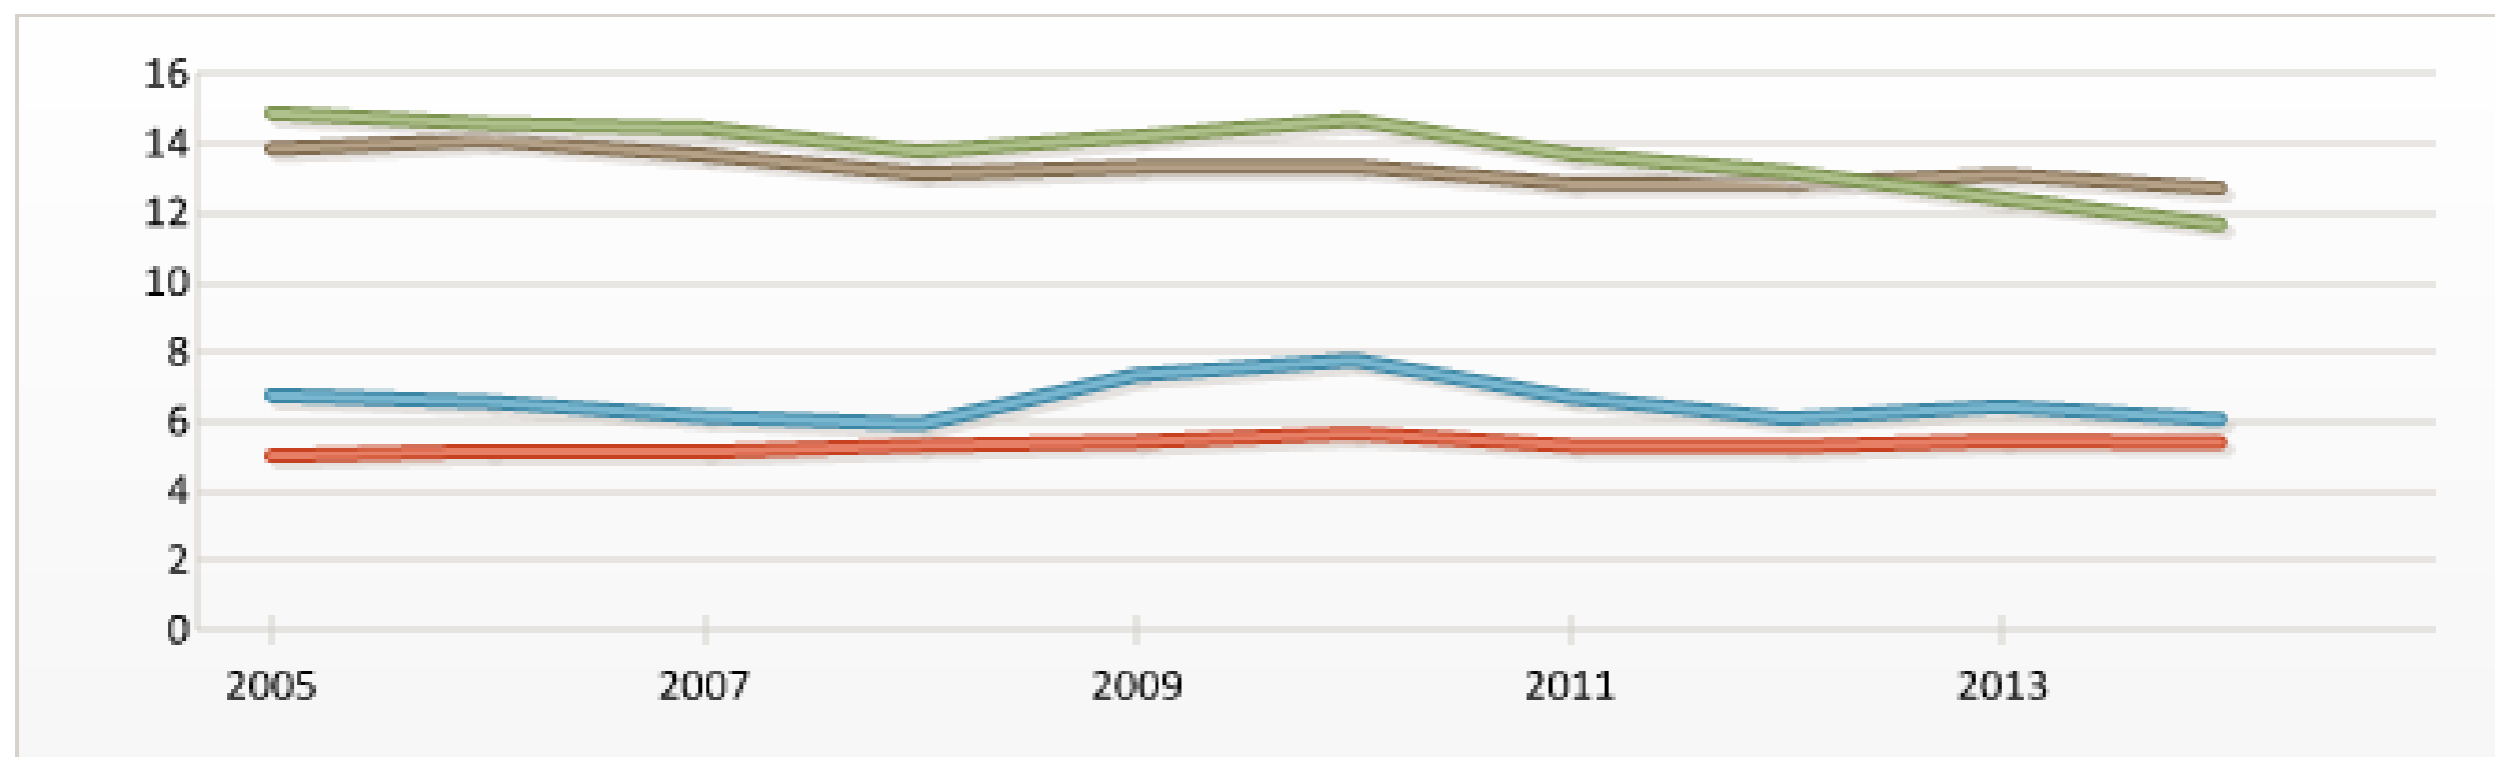

Grön

INTEGRATION

Företagare

Företagare som procent av sysselsatta 16-64 år

► [Skriv ut diagram](#) ► [Ladda ner diagram](#)

■ Inrikes födda kvinnor
 ■ Inrikes födda män
 ■ Utrikes födda kvinnor
 ■ Utrikes födda män