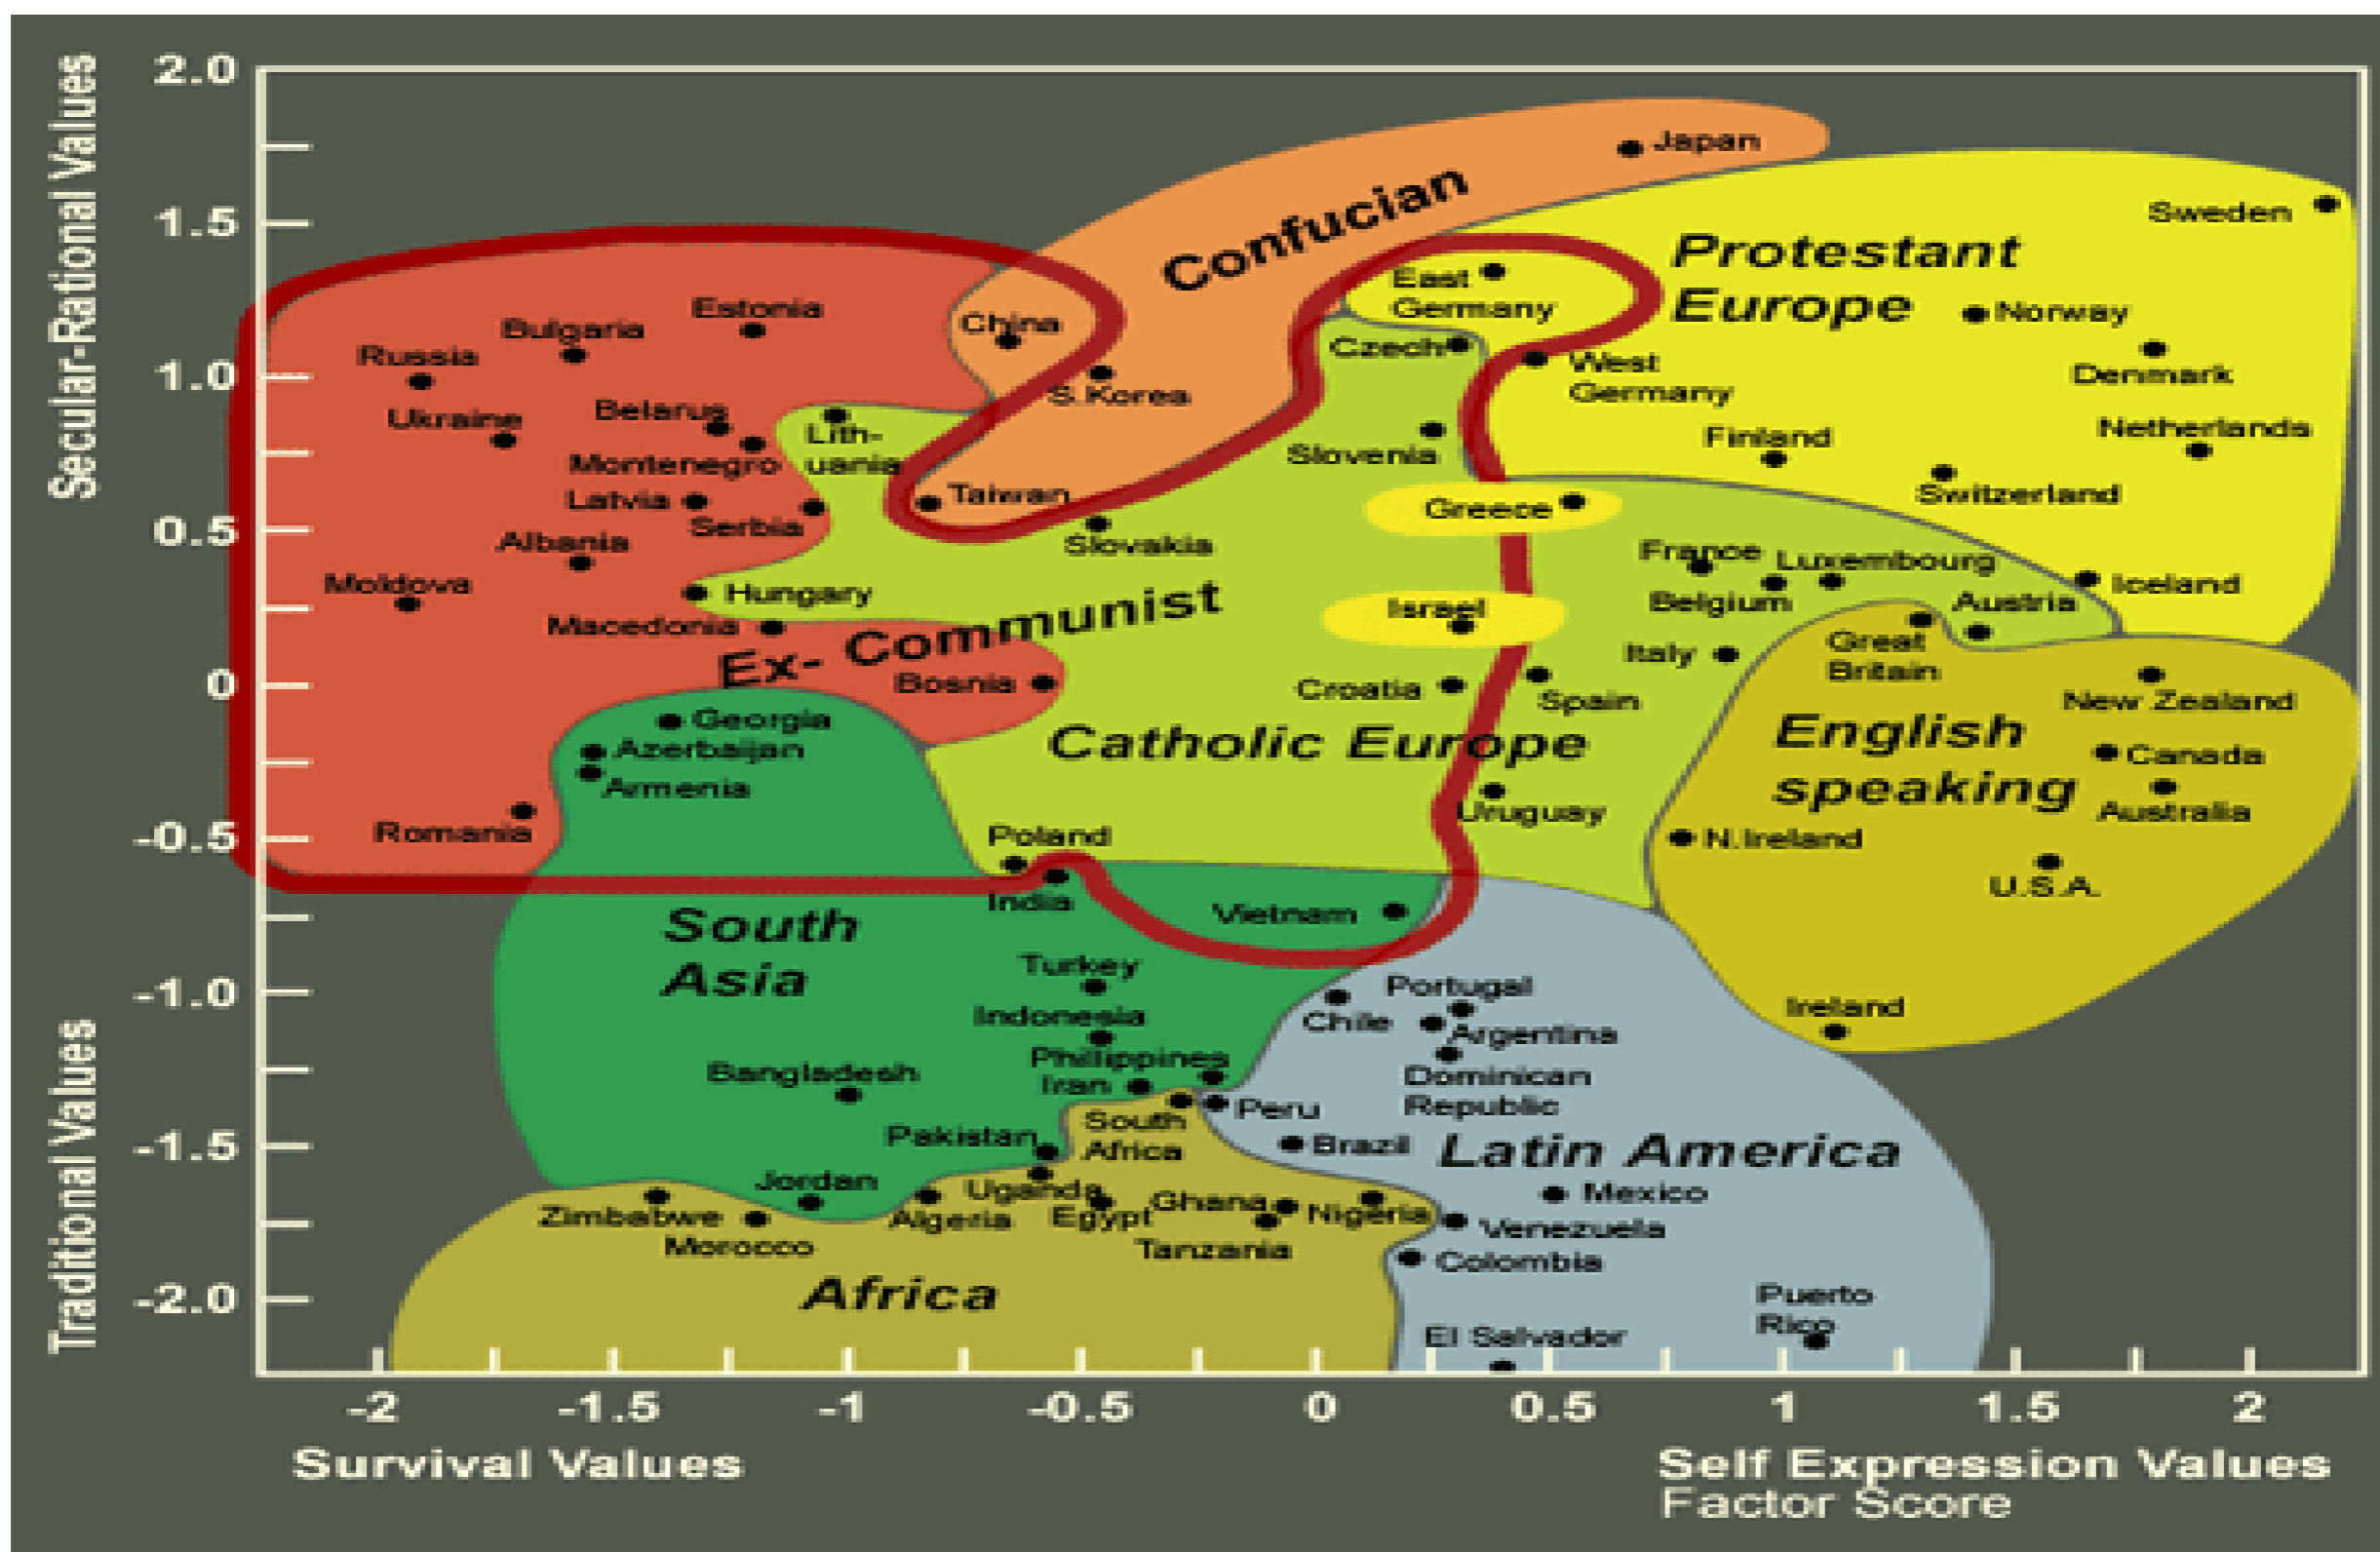

Grön

INTEGRATION

Företagare

Företagare som procent av sysselsatta 16-64 år

► [Skriv ut diagram](#) ► [Ladda ner diagram](#)

■ Inrikes födda kvinnor
 ■ Inrikes födda män
 ■ Utrikes födda kvinnor
 ■ Utrikes födda män

LAND.SE

♥ hela landet ☰

**Bröderna Fakhro förvandlade
övervuxen gård till populär
marknadsplats**

De rycker in där jättarna lämnar landsbygden

LÄS MER

Nekades köp på Ica – då föddes hans affärsidé

Landsbygds- nätverket *2020*