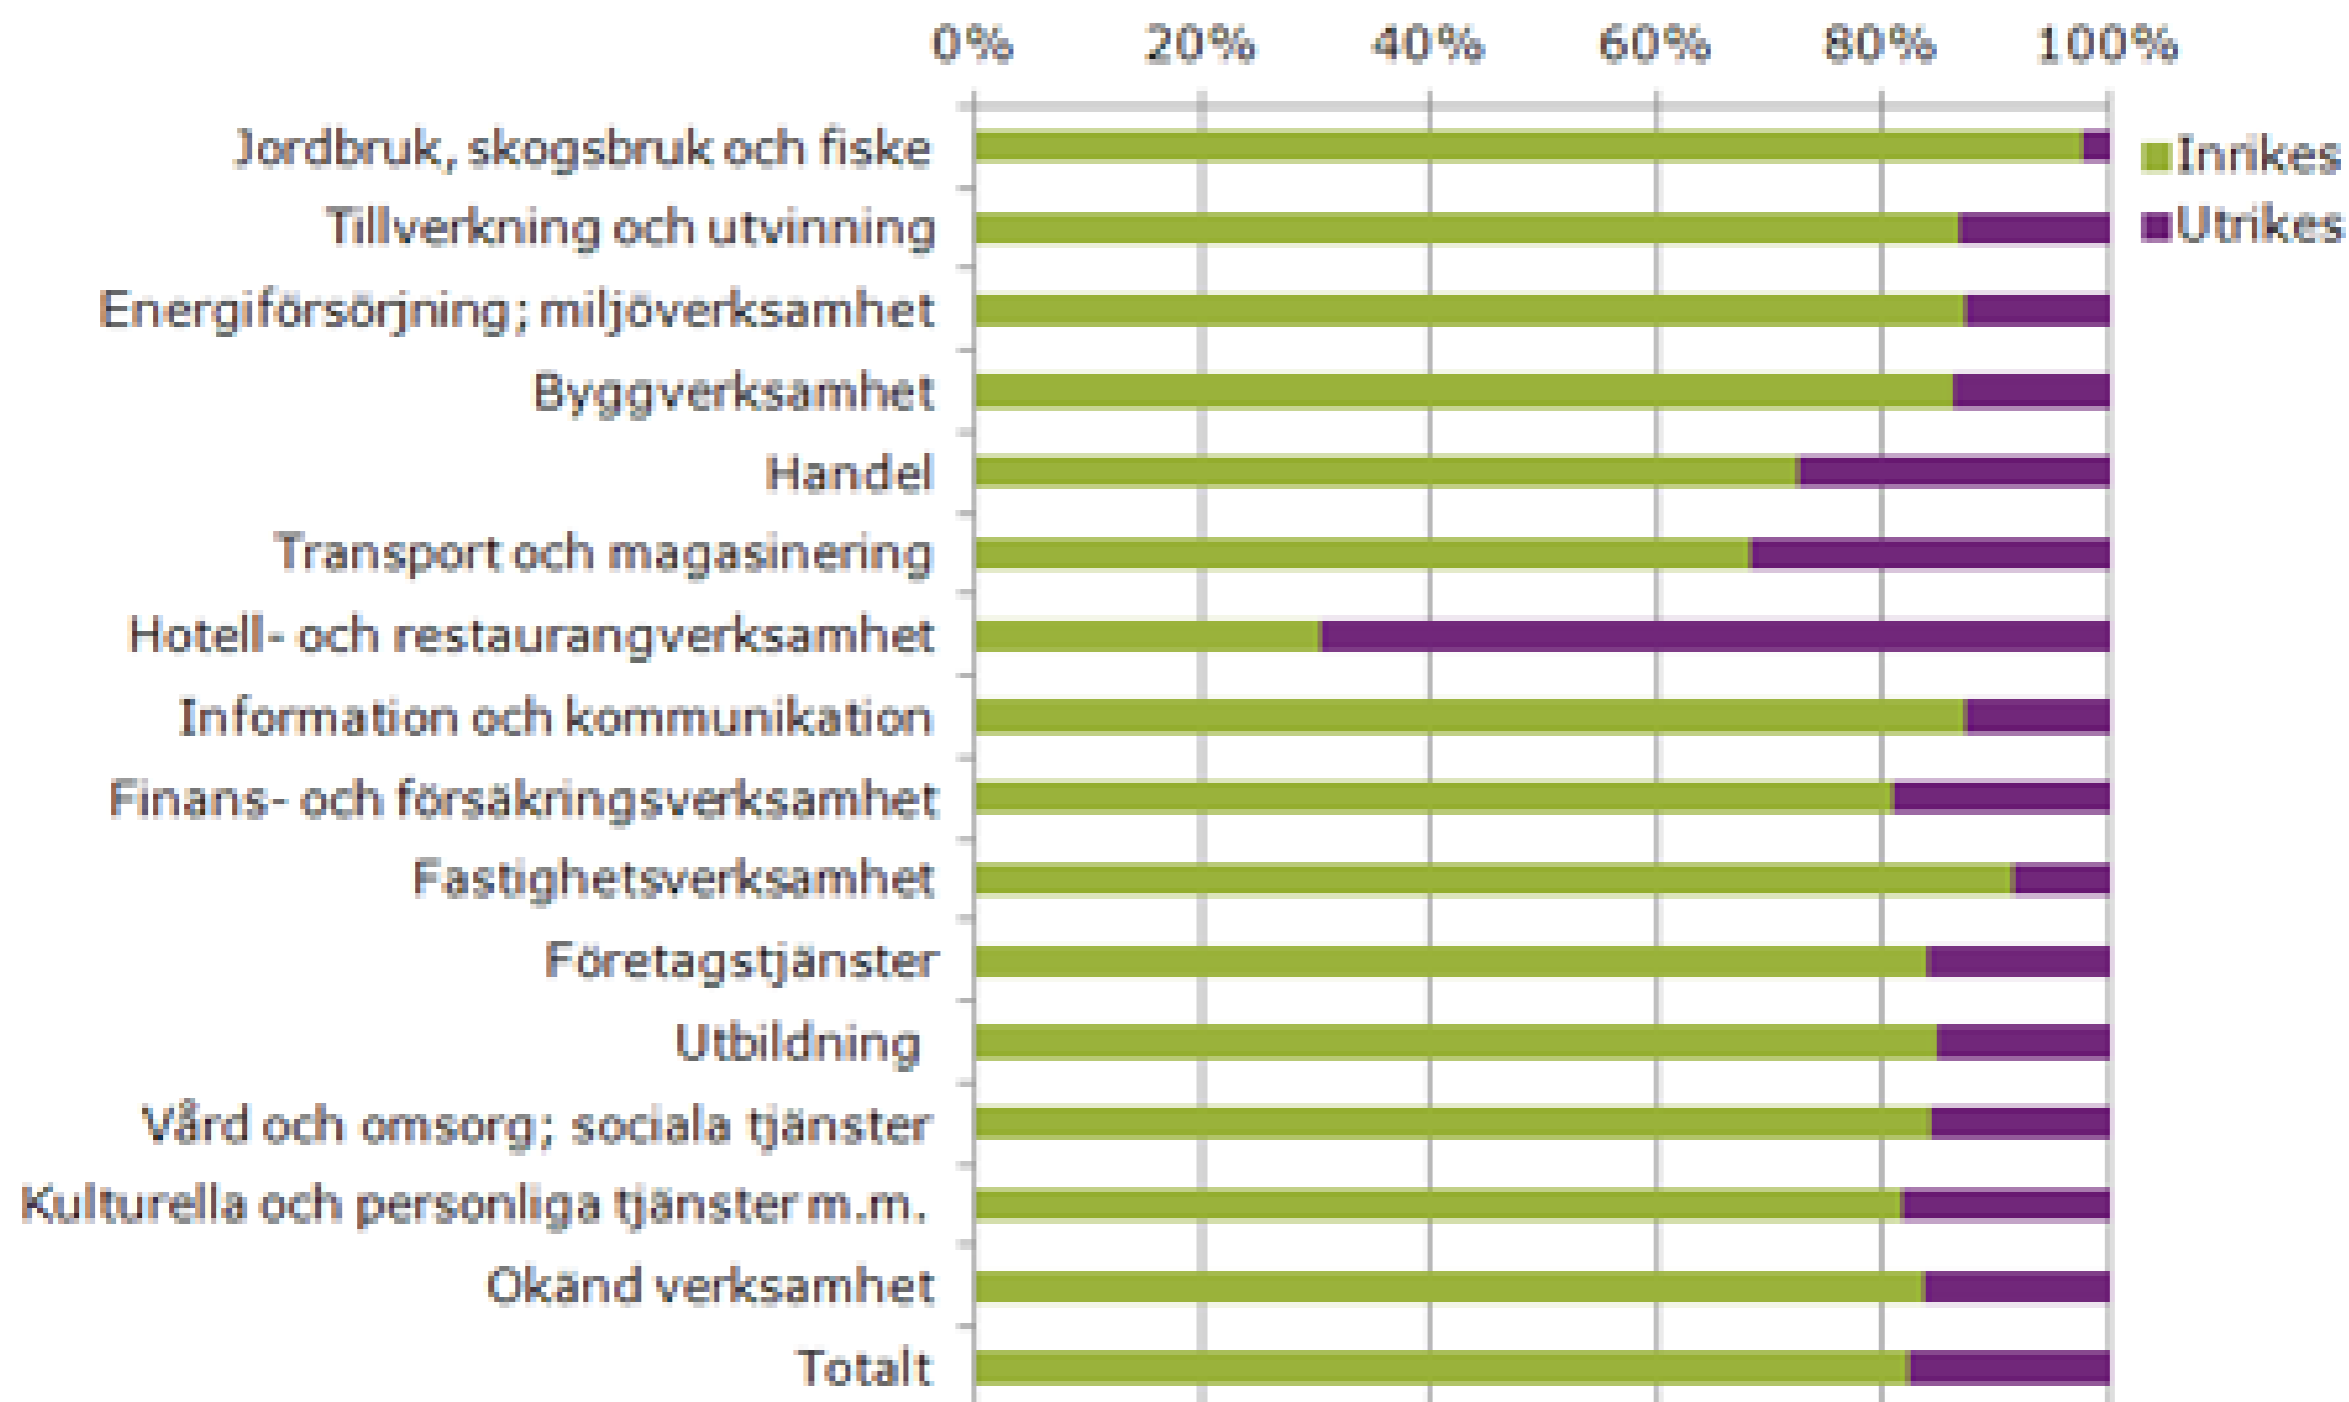

Grön

INTEGRATION

Företagare

Företagare som procent av sysselsatta 16-64 år

► [Skriv ut diagram](#) ► [Ladda ner diagram](#)

■ Inrikes födda kvinnor
 ■ Inrikes födda män
 ■ Utrikes födda kvinnor
 ■ Utrikes födda män