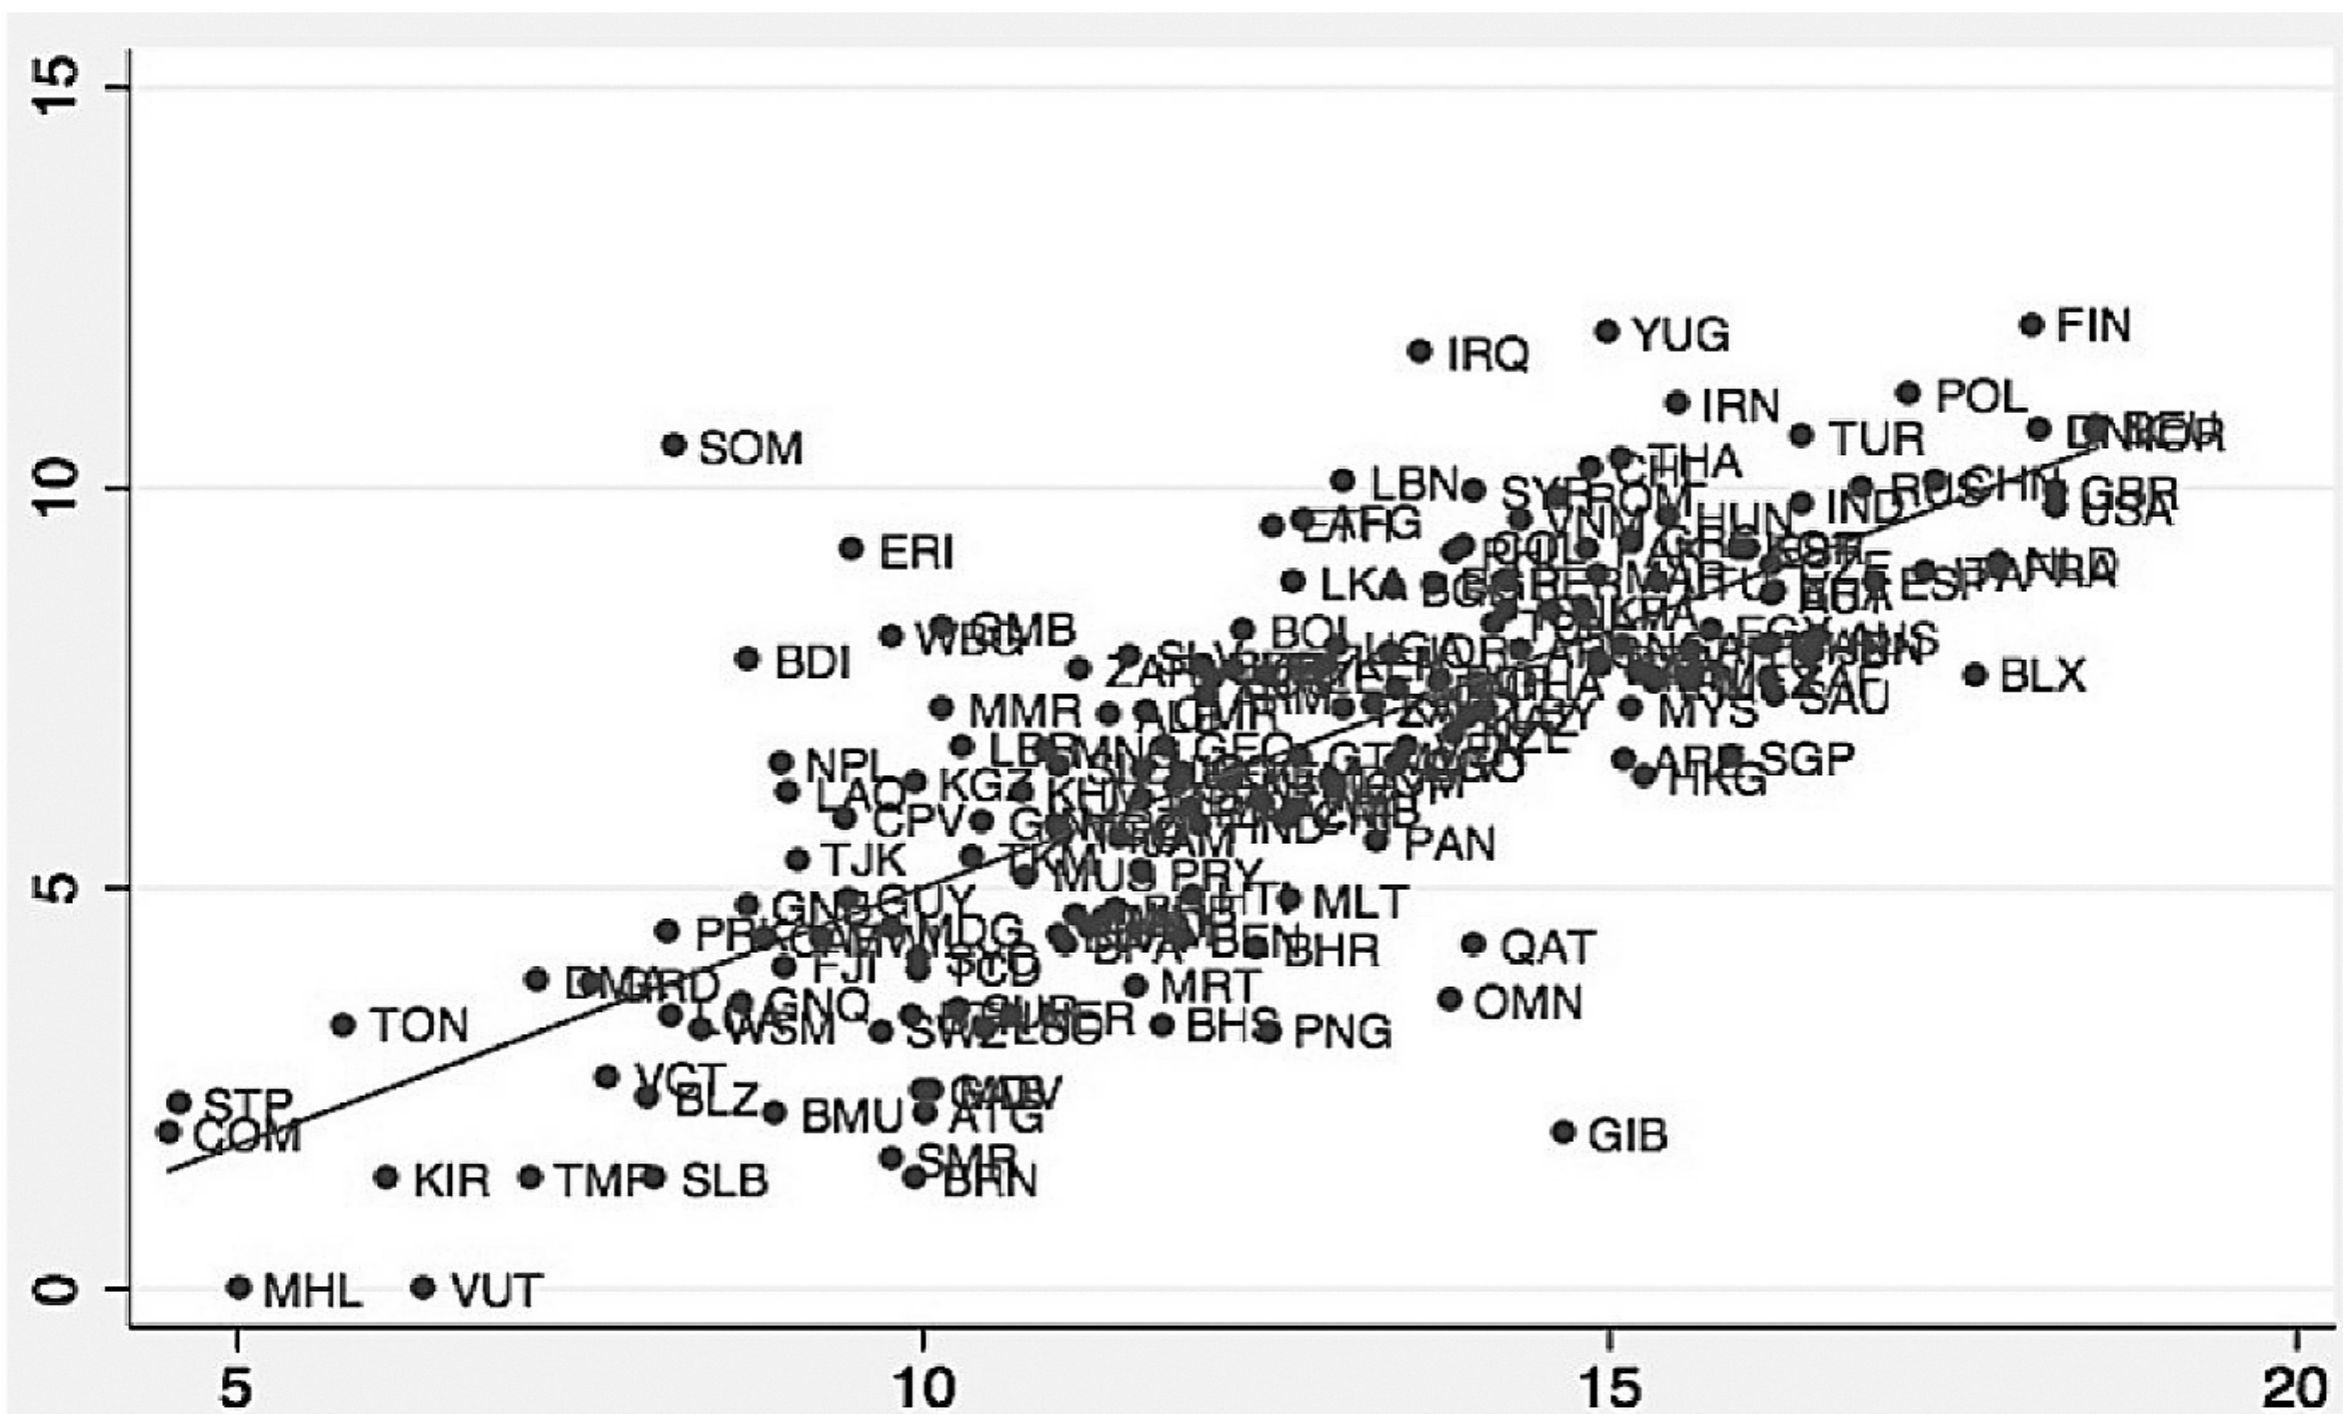

Grön

INTEGRATION

Företagare

Företagare som procent av sysselsatta 16-64 år

► [Skriv ut diagram](#) ► [Ladda ner diagram](#)

■ Inrikes födda kvinnor
 ■ Inrikes födda män
 ■ Utrikes födda kvinnor
 ■ Utrikes födda män