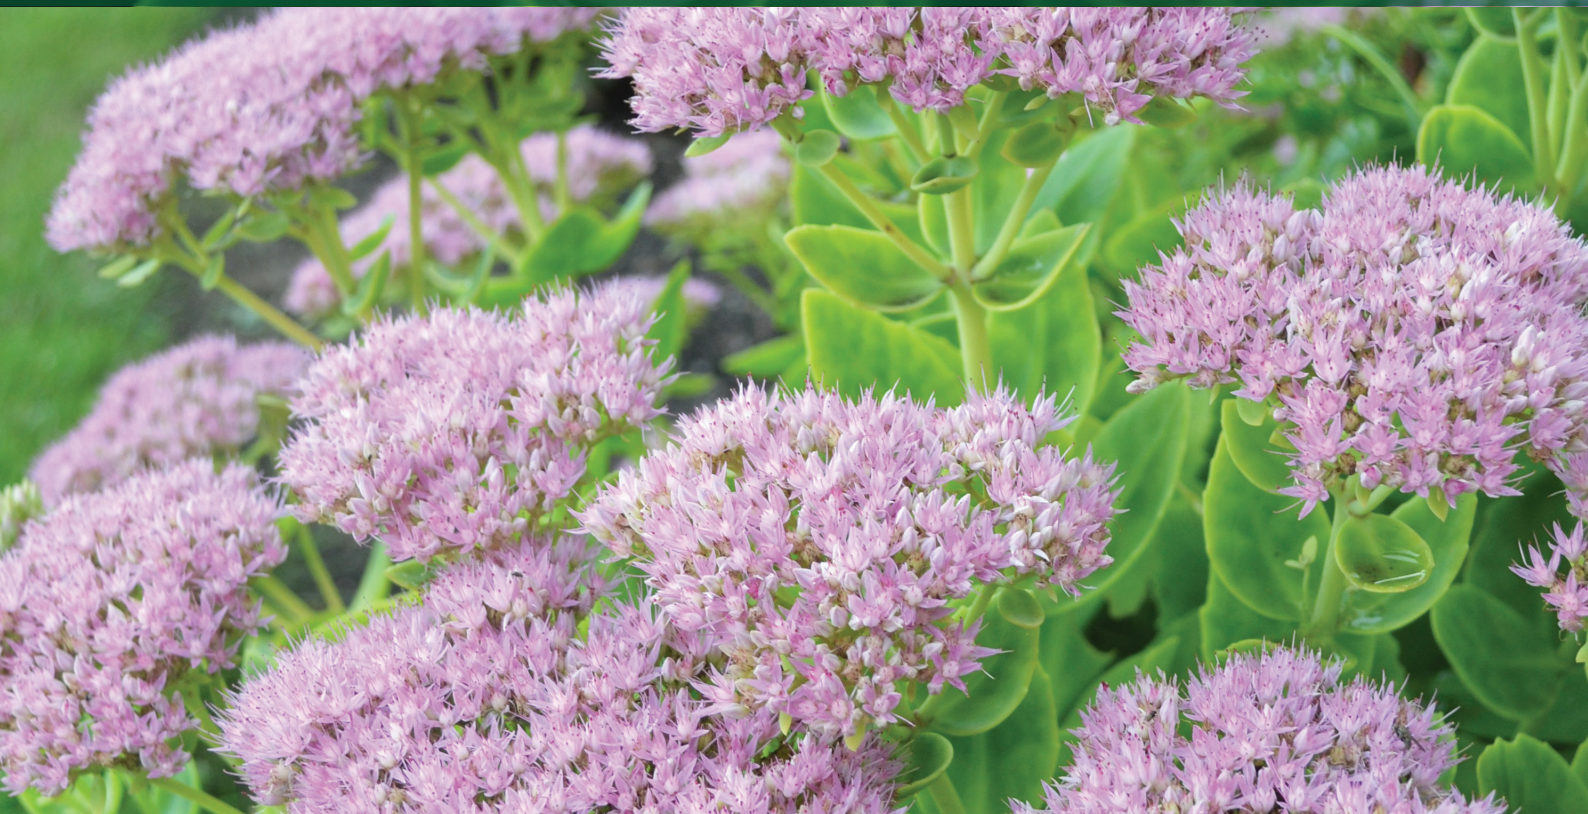

Kinesisk kärleksört *Hylotelephium spectabile* 'Granlunda'
SKÅNE 1939

www.henelgrafskolor.se