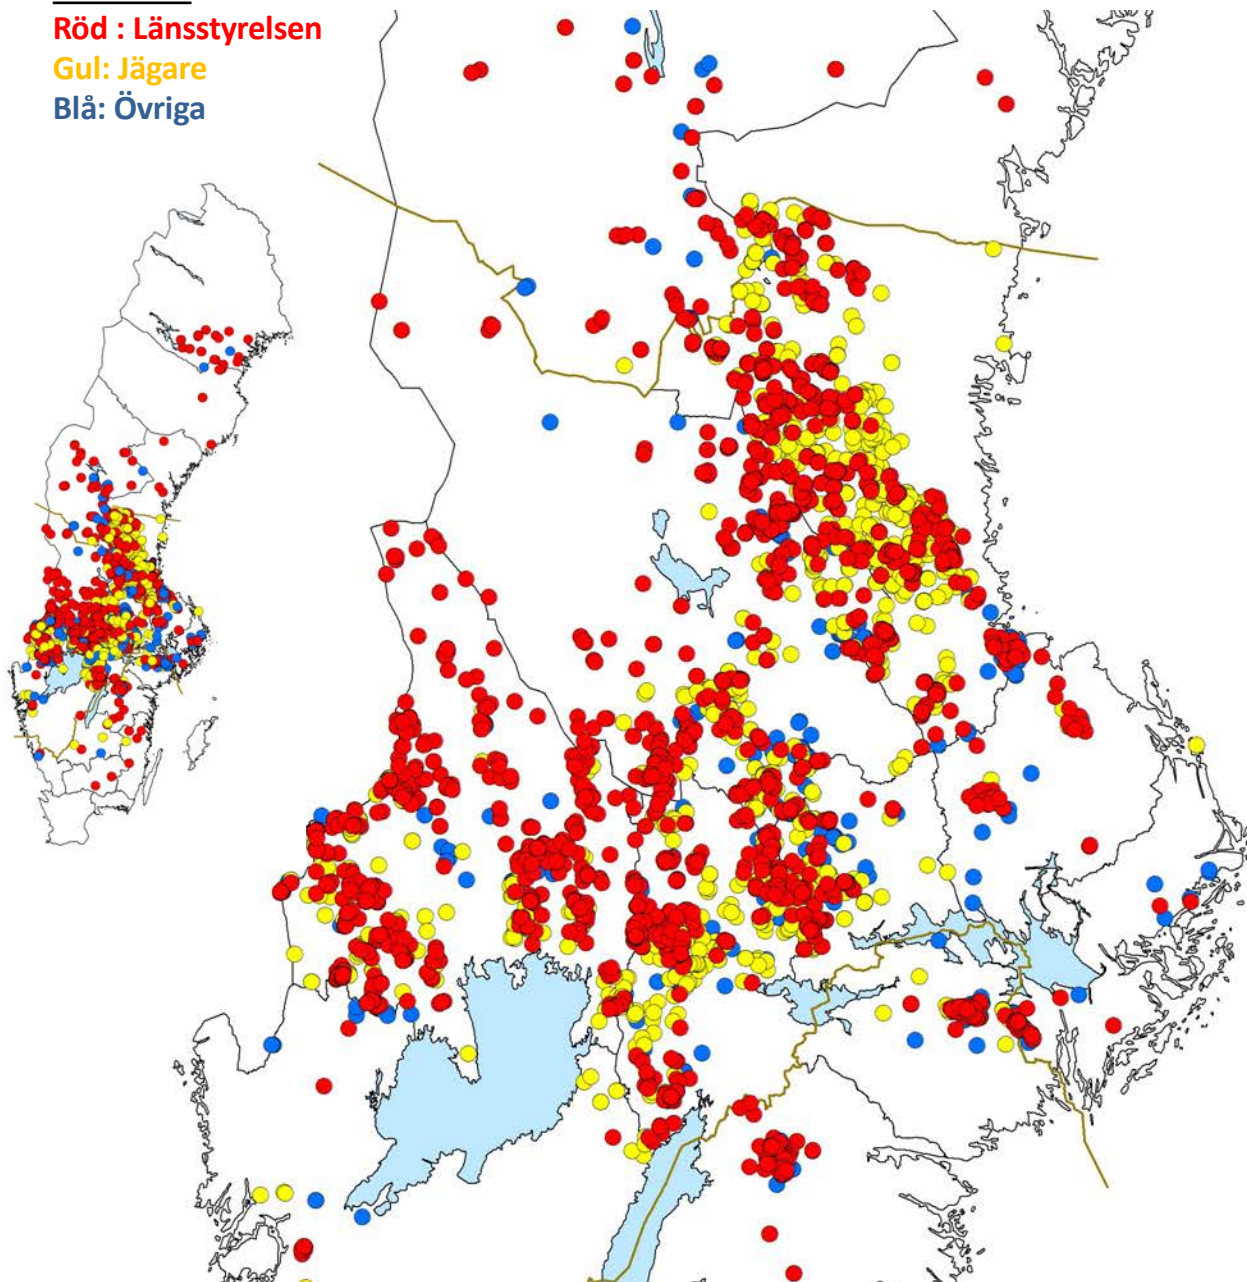

## Insamlare

Röd : Länsstyrelsen

Gul: Jägare

Blå: Övriga

## Insamlade DNA-prov från varg

Insamlingen pågår 1 okt 2019– 31 mars 2020