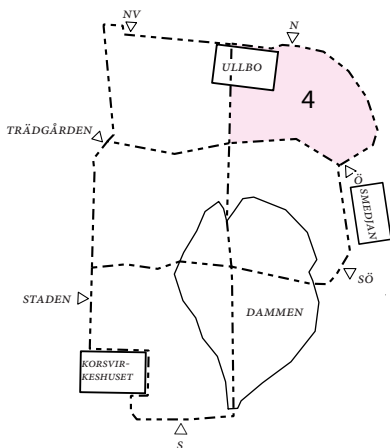

ÖVERSIKTSKARTA

1:300

Vänd för växtlista

Ullbo, område 4 Växtlista vedartade växter

Nr.	LATINSKT NAMN	SVENSKT NAMN
1	<i>Betula ermanii</i>	kamtjatkabjörk
2	<i>Betula utilis</i> var. <i>jacquemontii</i>	himalayabjörk
3	<i>Euonymus alatus</i>	vingbenved
4	<i>Fagus sylvatica</i>	bok
5	<i>Ginkgo biloba</i>	ginkgo
6	<i>Hamamelis</i> × <i>intermedia</i> 'Arnold Promise'	hybridtrollhassel
7	<i>Hamamelis</i> × <i>intermedia</i> 'Pallida'	hybridtrollhassel
8	<i>Hedera helix</i>	murgröna
9	<i>Ilex</i> × <i>meserveae</i> 'Blue Princess'	blå järnek
10	<i>Juniperus</i> × <i>pfitzeriana</i> 'Mint Julep'	trädgårds-en
11	<i>Lonicera henryi</i>	vintertry
12	<i>Magnolia kobus</i>	japansk magnolia
13	<i>Mahonia aquifolium</i> 'Apollo'	mahonia
14	<i>Ostrya carpinifolia</i>	humlebok
15	<i>Picea glauca</i> 'Conica'	sockertoppsgran
16	<i>Pinus nigra</i>	svarttall
17	<i>Prunus sargentii</i> 'Rosensky'	bergkörsbär
18	<i>Prunus serrula</i>	glanskörsbär
19	<i>Rhododendron</i> (KNAP HILL-GRUPPEN) 'Persil'	trädgårdsazalea
20	<i>Rhododendron</i> (KNAP HILL-GRUPPEN) 'Satan'	trädgårdsazalea
21	<i>Rhododendron</i> (KNAP HILL-GRUPPEN) 'Silver Slipper'	trädgårdsazalea
22	<i>Rhododendron</i> (MINUS-GRUPPEN) 'Peter John Mezitt'	minus-alpros

Nr.	LATINSKT NAMN	SVENSKT NAMN
23	<i>Rhododendron</i> (MINUS-GRUPPEN) 'PJM Elite'	minus-alpros
24	<i>Rhododendron</i> (MOLLIS-GRUPPEN) 'Adriaan Koster'	mollis-azalea
25	<i>Rhododendron</i> (MOLLIS-GRUPPEN) 'Apple Blossom'	mollis-azalea
26	<i>Rhododendron</i> (MOLLIS-GRUPPEN) 'Lemonora'	mollis-azalea
27	<i>Rhododendron</i> (MOLLIS-GRUPPEN) 'Radiant'	mollis-azalea
28	<i>Rhododendron</i> 'Arneson Gem'	azalea
29	<i>Rhododendron</i> (MOLLIS-GRUPPEN) 'HH'	mollis-azalea
30	<i>Rhododendron</i> 'Nabucco'	azalea
31	<i>Rhododendron</i> 'Satomi'	azalea
32	<i>Rhododendron</i> 'White Lights'	azalea
33	<i>Rhododendron</i> LIGHTS-SERIEN	azalea
34	<i>Rhododendron schlippenbachii</i>	koreansk azalea
35	<i>Rhododendron</i> sp.	rododendron
36	<i>Sorbus</i> 'Chinese Lace'	prydadsrönn
37	<i>Sorbus</i> 'Signalman'	rönn
38	<i>Taxus</i> × <i>media</i> 'Adams'	hybrididegran
39	<i>Taxus</i> × <i>media</i> 'Hicksii'	hybrididegran
40	<i>Taxus baccata</i> 'Columna Suecica'	idegran
41	<i>Taxus baccata</i> 'Repandens'	krypidegran
42	<i>Taxus cuspidata</i> var. <i>nana</i>	japansk dvärgidegran
43	<i>Thuja occidentalis</i> 'Brabant'	tuja
44	<i>Thuja plicata</i> 'Excelsa'	goliattuja