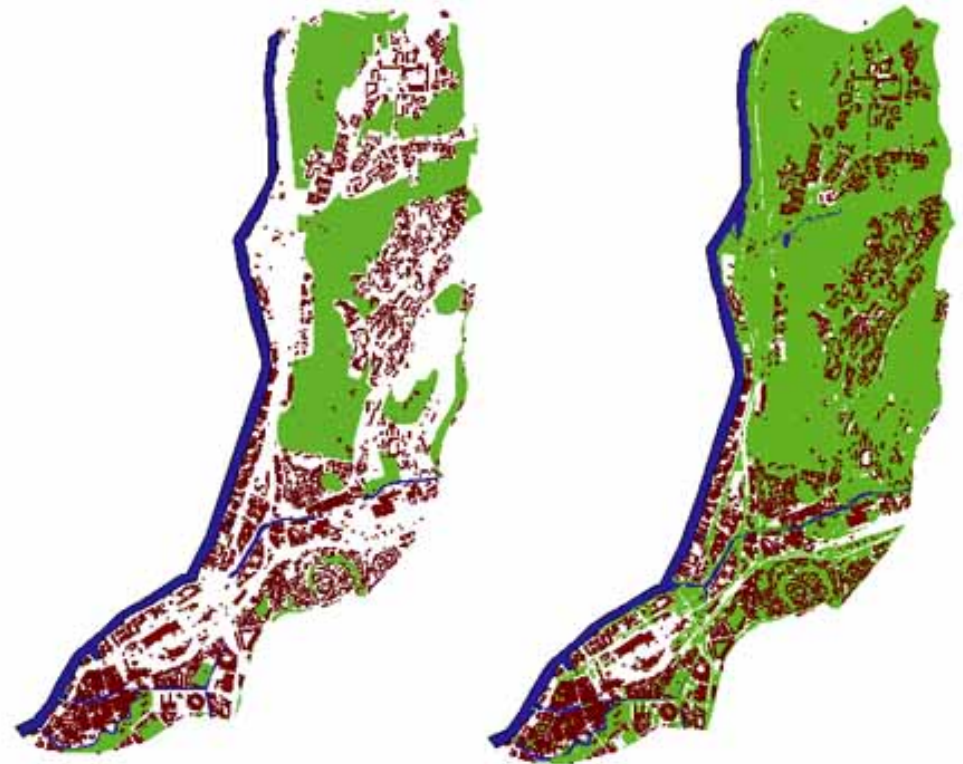

# Bostadsnära natur

Mångfaldskonferensen 2009, Stockholm

Anna Hall, Boverket

Varför   
bostadsnära  
natur?

300 m

# Modell

- Tillgång
- Närbarhet
- Kvalitet

# Tillgång

...se det osynliga...

Formell och faktisk grönstruktur

# Tillgång

..lyft blicken och  
se sammanhangen..

Regional planering