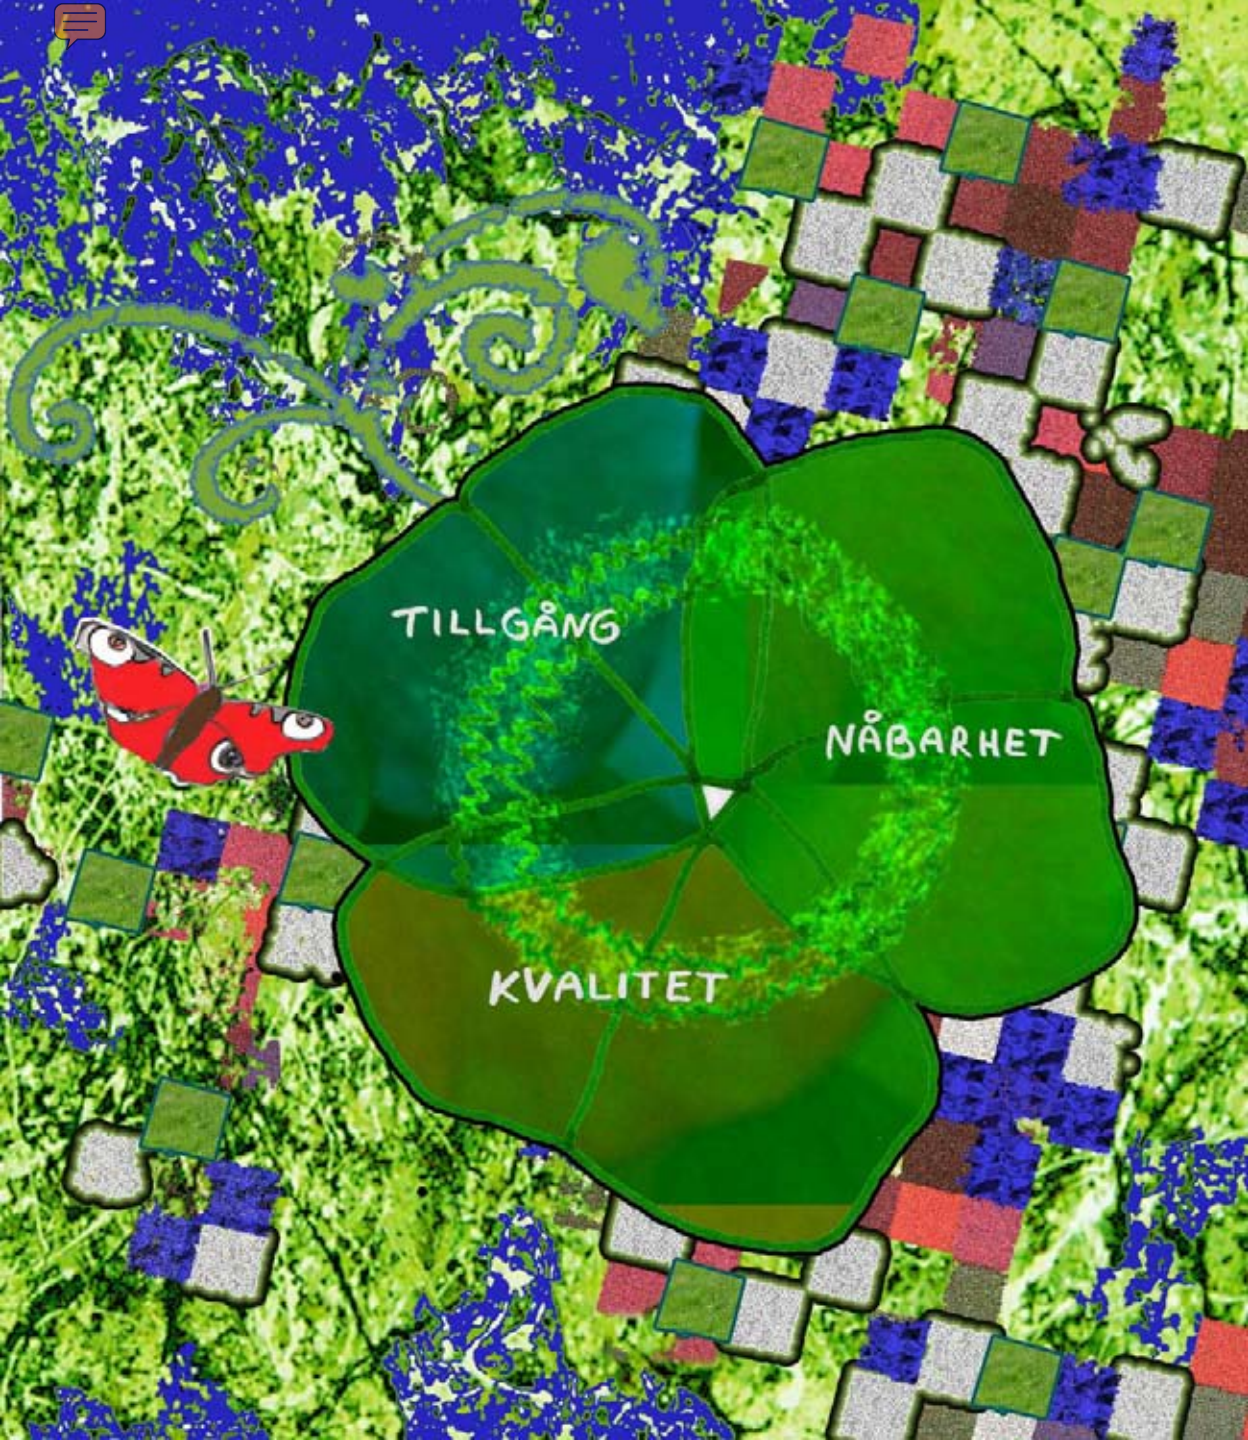

Bättre byggd miljö
MED bostadsnära
natur

Boverket

17

2009-10-15

www.boverket.se