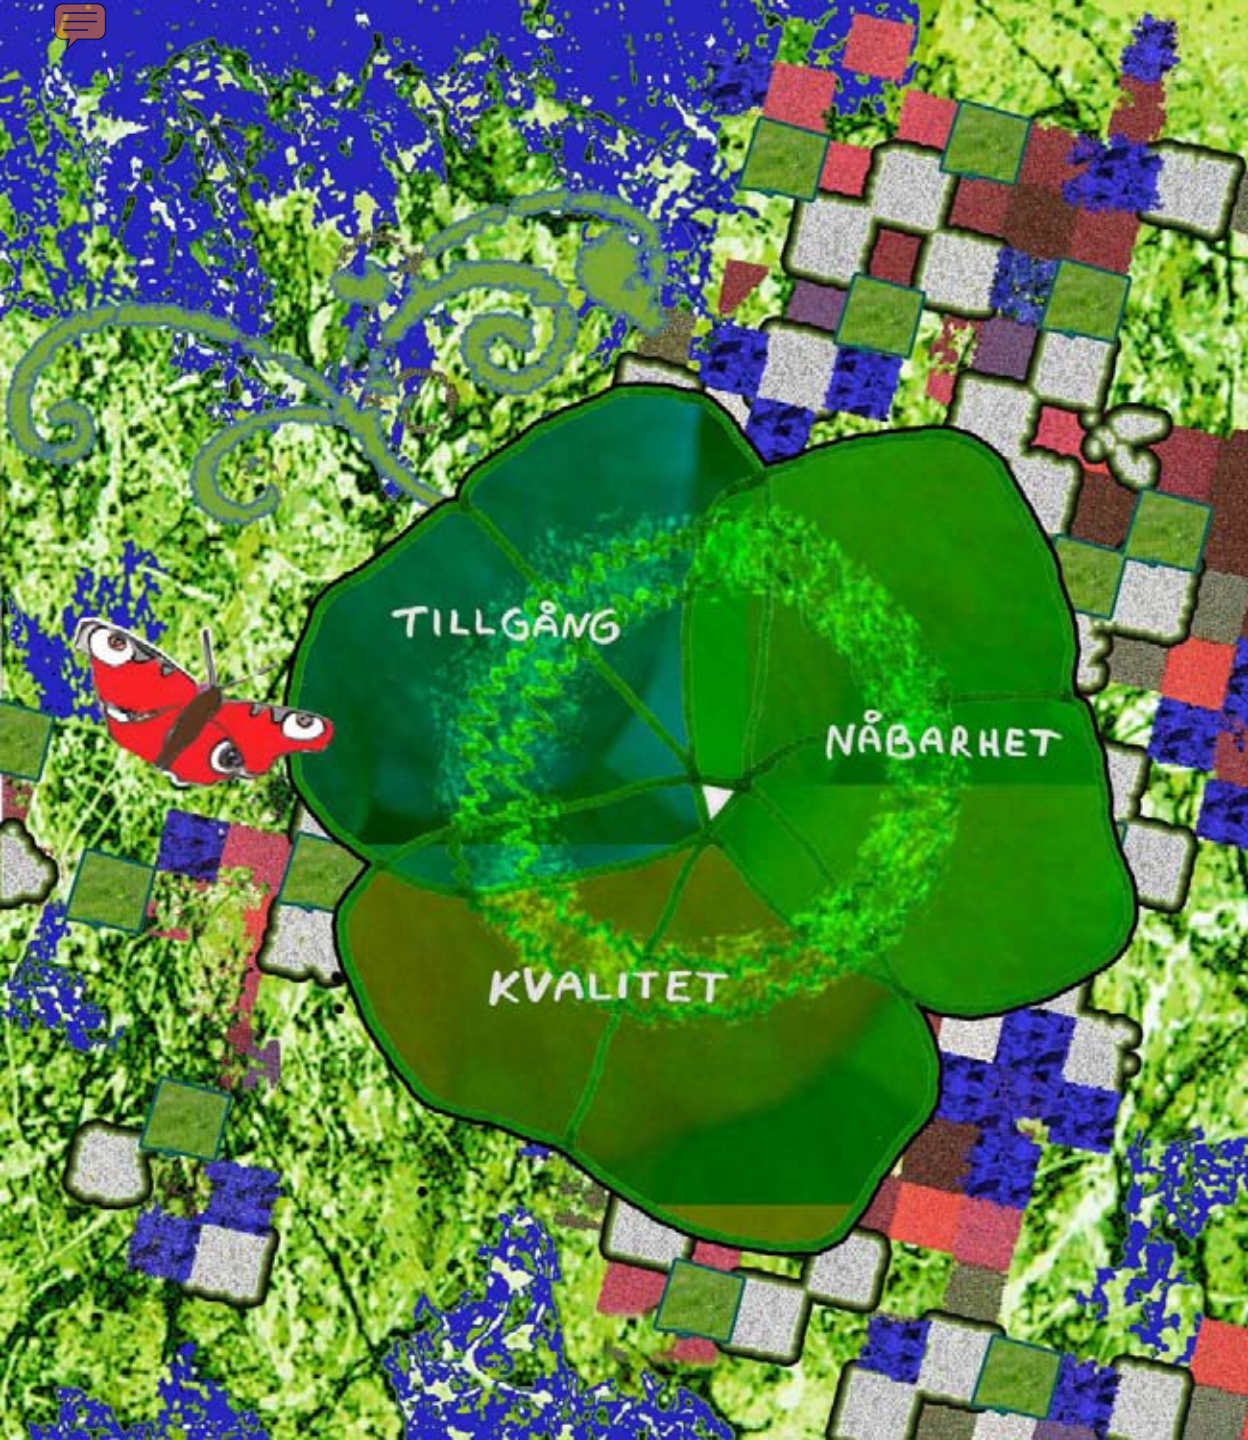

# Bostadsnära natur

Mångfaldskonferensen 2009, Stockholm

Anna Hall, Boverket

Varför   
bostadsnära  
natur?

300 m

# Modell

- Tillgång
- Närbarhet
- Kvalitet

# Tillgång

...se det osynliga...

Formell och faktisk grönstruktur