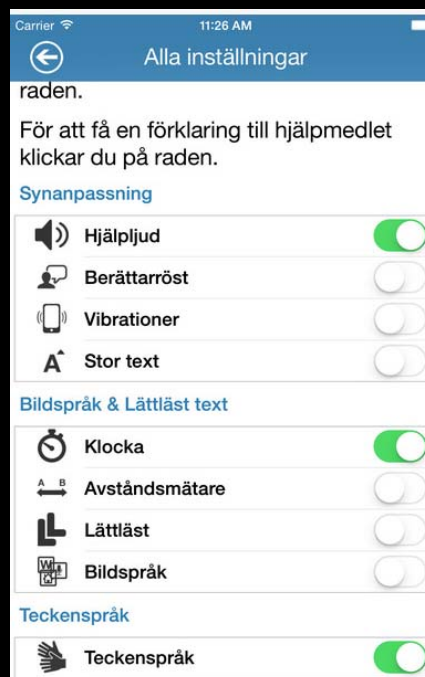

# God tillgänglighet till naturen

Appen *Natur- och kulturguide* i Örebro kommun.

Det finns i den bland annat teckenspråksfilmer, lättlästa texter och bildspråk.