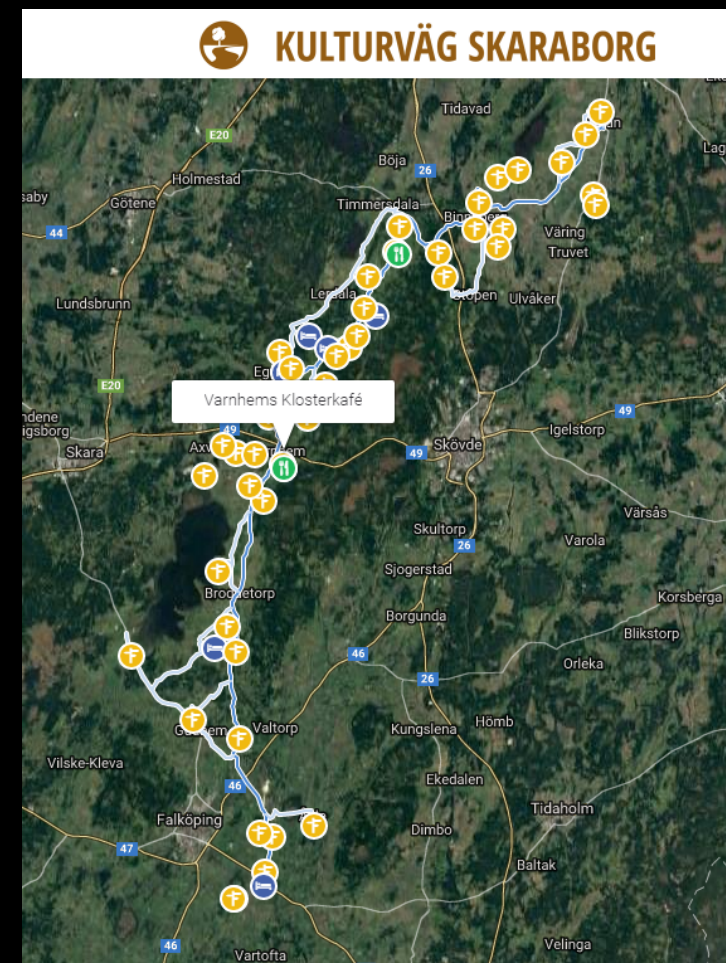

# Nationell plattform för natur

Sverigesnationalparker.se

Skyddad natur

Din natur

Naturkartan

Basetool