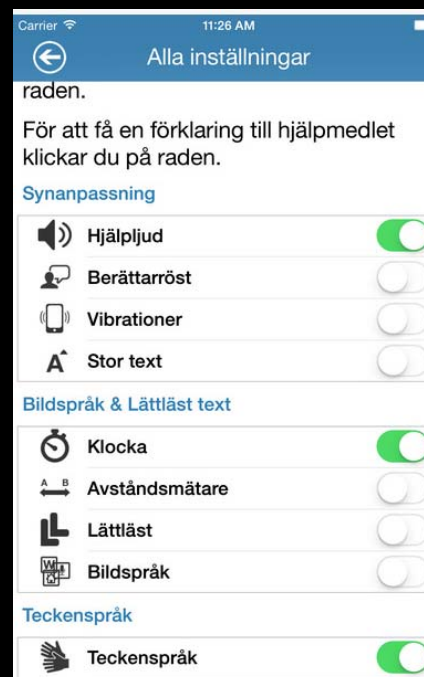

# *Goda exempel på digital naturvägledning och interpretation*

Per Sonnvik

# Fokus: obemannad digital naturvägledning och naturinformation

Utgångspunkt: enskilda friluftslivsutövares och naturturismaktörers behov av och önskemål om information och naturvägledning före, under och efter besöket i naturområdet

# God tillgänglighet till naturen

Appen *Natur- och kulturguide* i Örebro kommun.

Det finns i den bland annat teckenspråksfilmer, lättlästa texter och bildspråk.