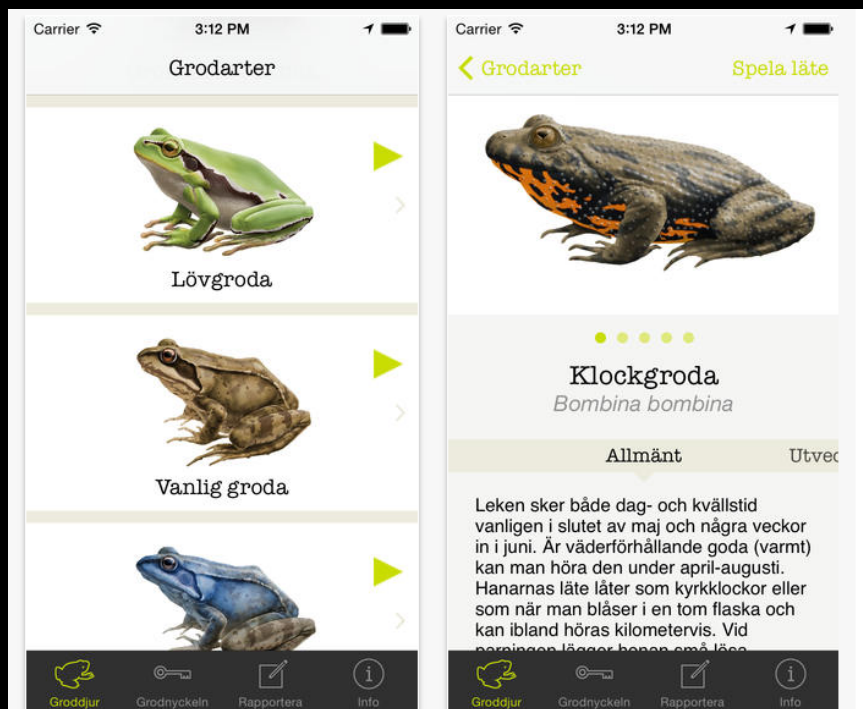

# God tillgänglighet till naturen

Appen *Natur- och kulturguide* i Örebro kommun.

Det finns i den bland annat teckenspråksfilmer, lättlästa texter och bildspråk.

# Medborgarforskning

Appar om arter: *Fågelguiden*, *Grodguiden* och *Fisknyckeln*