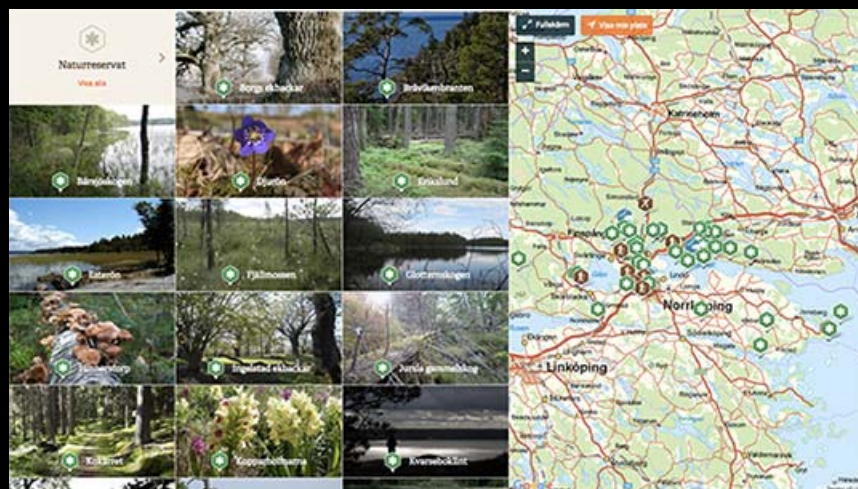

# Nationell plattform för natur

Sverigesnationalparker.se

Skyddad natur

Din natur

# Nationell plattform för natur

Sverigesnationalparker.se

Skyddad natur

Din natur

Naturkartan

Basetool

# Nationell plattform för natur

Sverigesnationalparker.se

Skyddad natur

Din natur

Naturkartan

Basetool

Utinaturen.fi och utflyktskarta.fi

- Flera språk
- Täcker in mycket natur och friluftsliv
- Kan välja områden genom sållning
- Länkas vidare till fördjupande information
- Rekommenderade företag för kringservice lyfts fram, utifrån principerna för hållbar naturturism

## Sök utflyktsmål