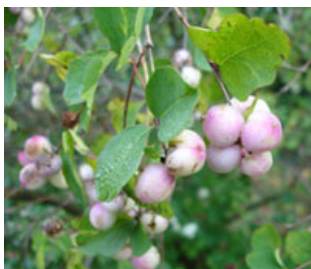

### Snöbär *Symphoricarpos álbus*

Snöbär, *Symphoricarpos álbus*, är en buske som kan bli mellan 1-2 m hög. Den blir rikt förgrenad och skjuter mycket rotskott, vilket gör att den kan breda ut sig kraftigt. Bladen är flikiga, till formen äggrunda och ca 2-5 cm långa. Blommorna sitter i små klocklika klasar och blommar under juni till september. Snöbär har vita dekorativa frukter som sitter kvar långt fram under vintern. *Symphoricarpos álbus* introducerades i Storbritannien 1817 och nämns i Alnarps kataloger från 1864. Namnet *Symphoricarpos* syftar på frukternas placering i täta klungor: *Symphorein* betyder att bära samman och *karpos* betyder frukt.

#### Några olika sorter

Omkring 1910 framställde Chenault i Orléans en hybrid av *S. microphyllus* och *S. orbiculatus*. Resultatet blev *S. x chenaultii* Rehd., hybridsnöbär, som är en tät buske av ca 1-1,5 meters höjd med överhängande grenar. *S. chenaultii* har äggrunda blad som är ca 1-2 cm långa och med fint ludna grenar. Blommorna är svagt ljusrosa medan de runda frukterna är röda med vita punkter, på undersidan är frukterna vita med röda punkter.

'Magic Berry' är en bred buske ca 1 m hög med täthåriga skott. De små frukterna är ovala med en starkt rödlila färg med vit undersida. 'Magic Berry' är härdig i zon I eventuellt upp till zon III.

'Mother of Pearl' är en upprätt buske med brett växtsätt och med överhängande grenar, ca 1,5-2m hög och ca 1,8 meter bred. Frukterna är runda med rosa ovansida och vit undersida. 'Mother of Pearl' är härdig i zon I-V.

'White Hedge' har ett upprätt växtsätt och en höjd på ca 1,5 meter. Den har svagt överhängande grenar med vita frukter. 'White Hedge' är härdig i zon I-V.

Text och bilder: Katarina Wedelsbäck Bladh, Träd- och buskuppet.