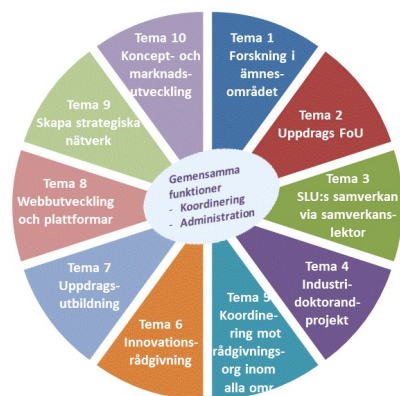

Sveriges lantbruksuniversitet
Swedish University of Agricultural Sciences

RådNu.

Kompetenscentrum
för rådgivning

RådNu. - för bättre effekt

Rådgivningen har en central roll för lantbruksföretagens lönsamhet och konkurrenskraft. RådNu.-Kompetenscentrum för rådgivning har bildats för att med hjälp av forskning och metodik se till att ny kunskap och nya forskningsresultat når fram till lantbrukaren på ett hållbart och effektivt sätt. Navet i verksamheten ligger vid SLU i Skara, men vi arbetar nationellt och har med oss det internationella perspektivet. RådNu är en ny arena för samverkan mellan SLU, privata rådgivningsorganisationer och regionala/nationella myndigheter.

Vad vill RådNu.?

I samarbete med Institutionen för stad och land, SLU Uppsala, har RådNu fått stöd från Vinnova för att utveckla nya arbetssätt i gränslandet mellan rådgivning och forskning.

I satsningen kommer bland annat en ny forskare under de kommande två åren att studera och stödja utvecklingen av den nationella samverkansplattformen RådNu.

Det ska också tas andra initiativ som syftar till att utveckla samverkan mellan forskning och rådgivning. Ambitionen är att identifiera framgångsfaktorer för så kallade "boundary organisations" som gör att kunskapsutvecklingen går snabbare, får rätt fokus och därmed bidrar till ett hållbart och lönsamt lantbruk.