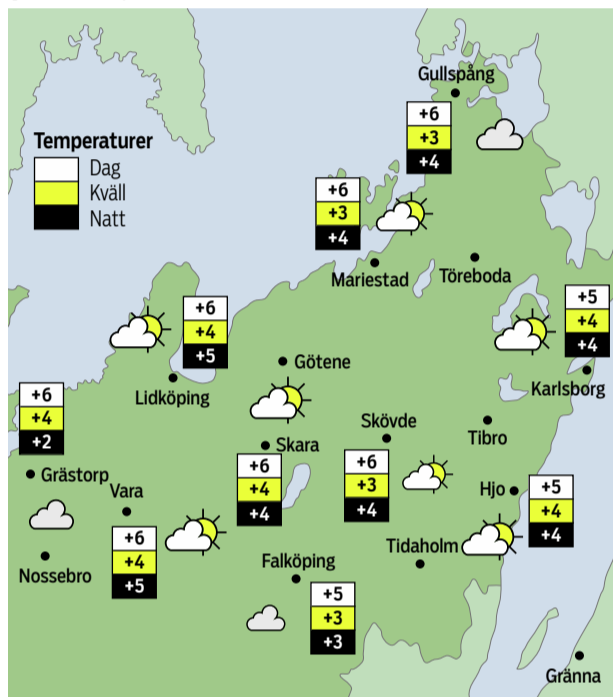

Här ser du så bra ut efter din gård eller villa!

0171-241 00 **AERO-BILDER**

Ny värmepump. Ring oss!

LUNDGREN S RÖR VEDUM **IVT** VÄRMEPUMPAR

Larvsvägen 40, VEDUM • 0512-405 36 • www.lundgrensvvs.com
Butik/Utställning öppet: mån-fre 7-16, tors 7-17.30

VÄDRET IDAG

PROGNOS	LÖR	SÖN	MÅN	TIS	ONS	TOR
Skara	+6 3-6 m/s	+3 1-4 m/s	+4 4-7 m/s	+8 5-8 m/s	+3 1-4 m/s	+2 3-6 m/s
Falköping	+5 3-6 m/s	+3 1-4 m/s	+4 4-7 m/s	+7 5-8 m/s	+2 1-4 m/s	+2 3-6 m/s
Skövde	+6 3-6 m/s	+4 2-5 m/s	+5 4-7 m/s	+8 5-8 m/s	+3 2-5 m/s	+2 3-6 m/s
Vara	+6 3-6 m/s	+4 1-4 m/s	+4 5-8 m/s	+9 4-7 m/s	+3 0-3 m/s	+2 3-6 m/s
Lidköping	+6 4-7 m/s	+4 1-4 m/s	+4 5-8 m/s	+8 6-9 m/s	+3 1-4 m/s	+2 4-7 m/s
Hjo	+6 4-7 m/s	+4 2-5 m/s	+6 5-8 m/s	+8 7-10 m/s	+3 3-6 m/s	+2 4-7 m/s
Gullspång	+5 5-8 m/s	+4 2-5 m/s	+4 6-9 m/s	+7 7-10 m/s	+2 3-6 m/s	+1 4-7 m/s
Mariestad	+6 4-7 m/s	+4 2-5 m/s	+5 4-7 m/s	+8 7-10 m/s	+3 2-5 m/s	+2 3-6 m/s