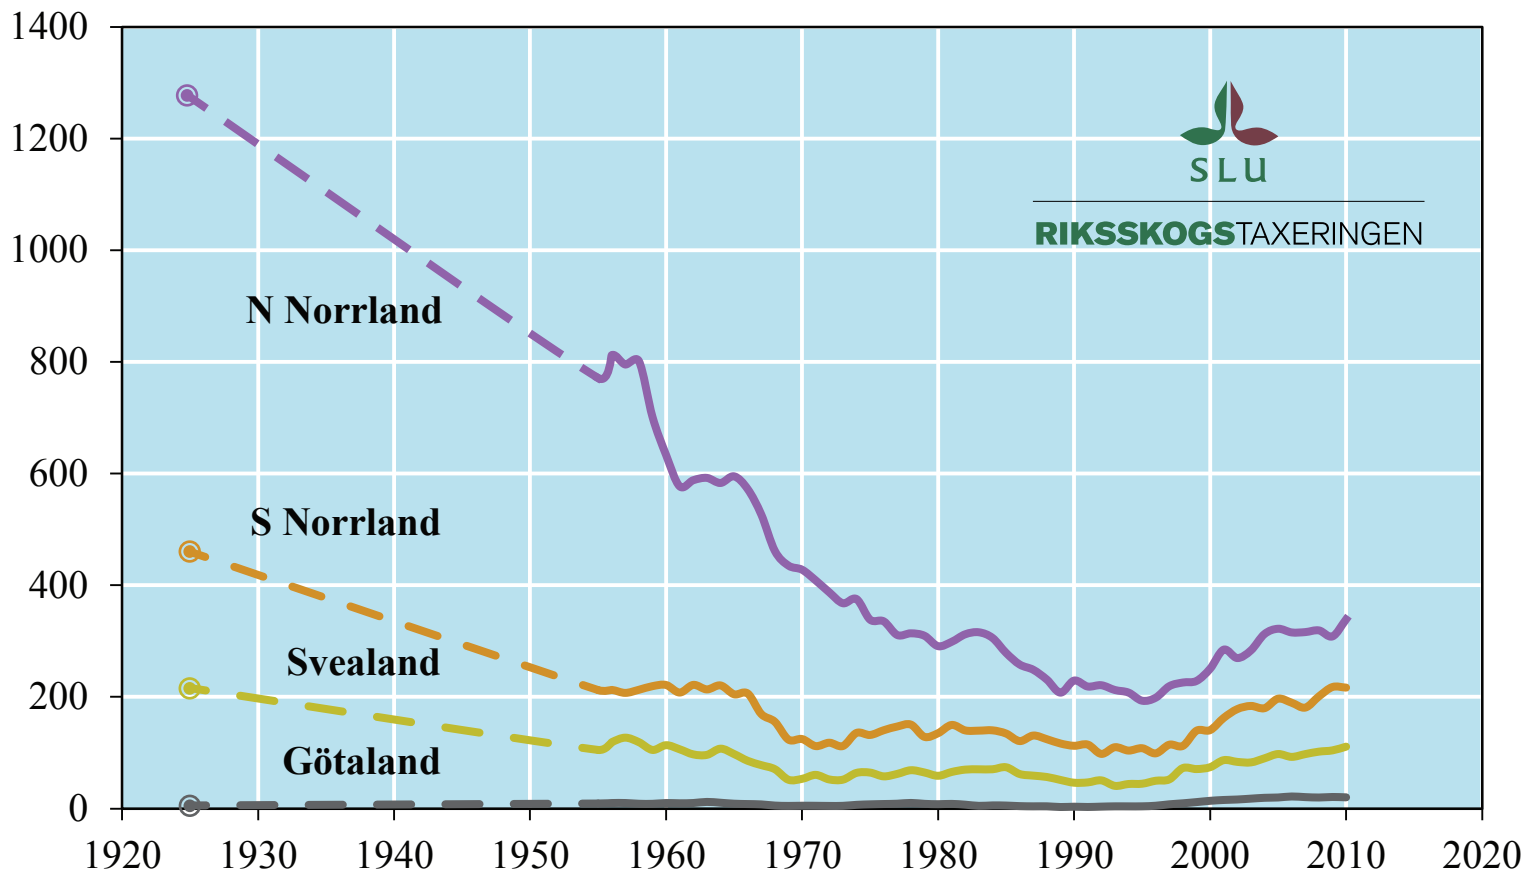

Areal produktiv skogsmark¹ >160 år. 1923-2012.

Area of productive forest land¹ >160 years. 1923-2012

Areal (1000 ha) Area (1000 ha)

1. Exkl. mark inom NP, NR och NVO som enligt 2012-års gränser är skyddad från skogsbruk.

Excluding land within National parks and Nature reserves as of 2012 that are protected from forestry activities.

Amn. Medelvärde för 1923-29, glidande femårsmedelvärde från 1953.

Note: Mean value for 1923-29, moving five year average from 1953.