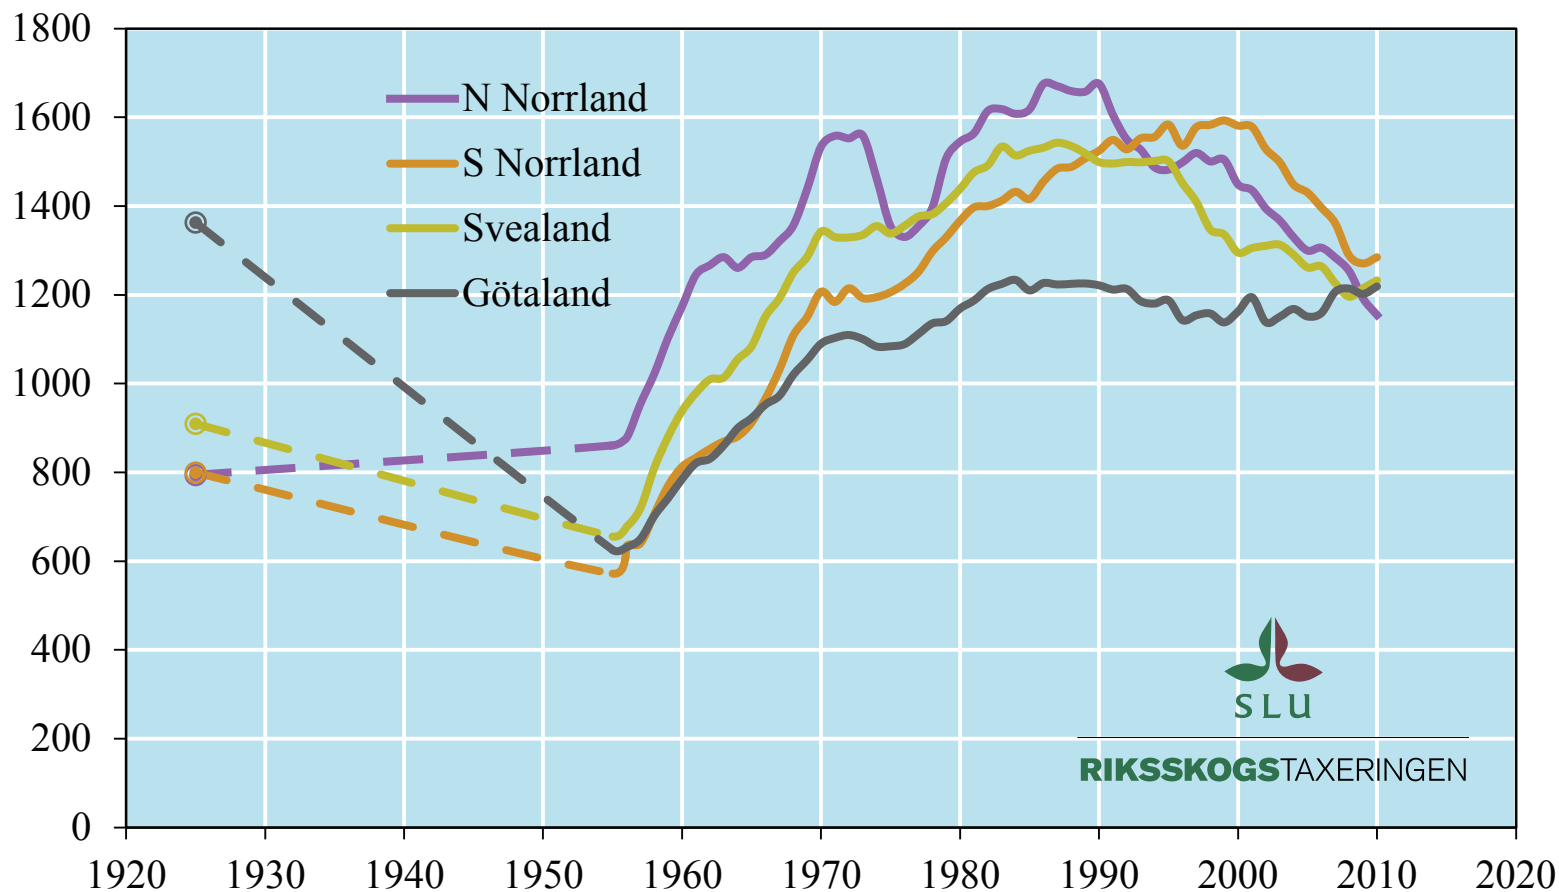

Areal produktiv skogsmark¹ <21 år. Hela landet. 1923-2012.

Area of productive forest land¹ <21 år. Whole country. 1923-2012.

Areal (1000 ha) Area (1000 ha)

RIKSSKOGSTAXERINGEN

1. Exkl. mark inom NP, NR och NVO som enligt 2012-års gränser är skyddad från skogsbruk.

Excluding land within National parks and Nature reserves as of 2012 that are protected from forestry activities.

Amn. Medelvärde för 1923-29, glidande femårsmedelvärde från 1953.

Note: Mean value for 1923-29, moving five year average from 1953.