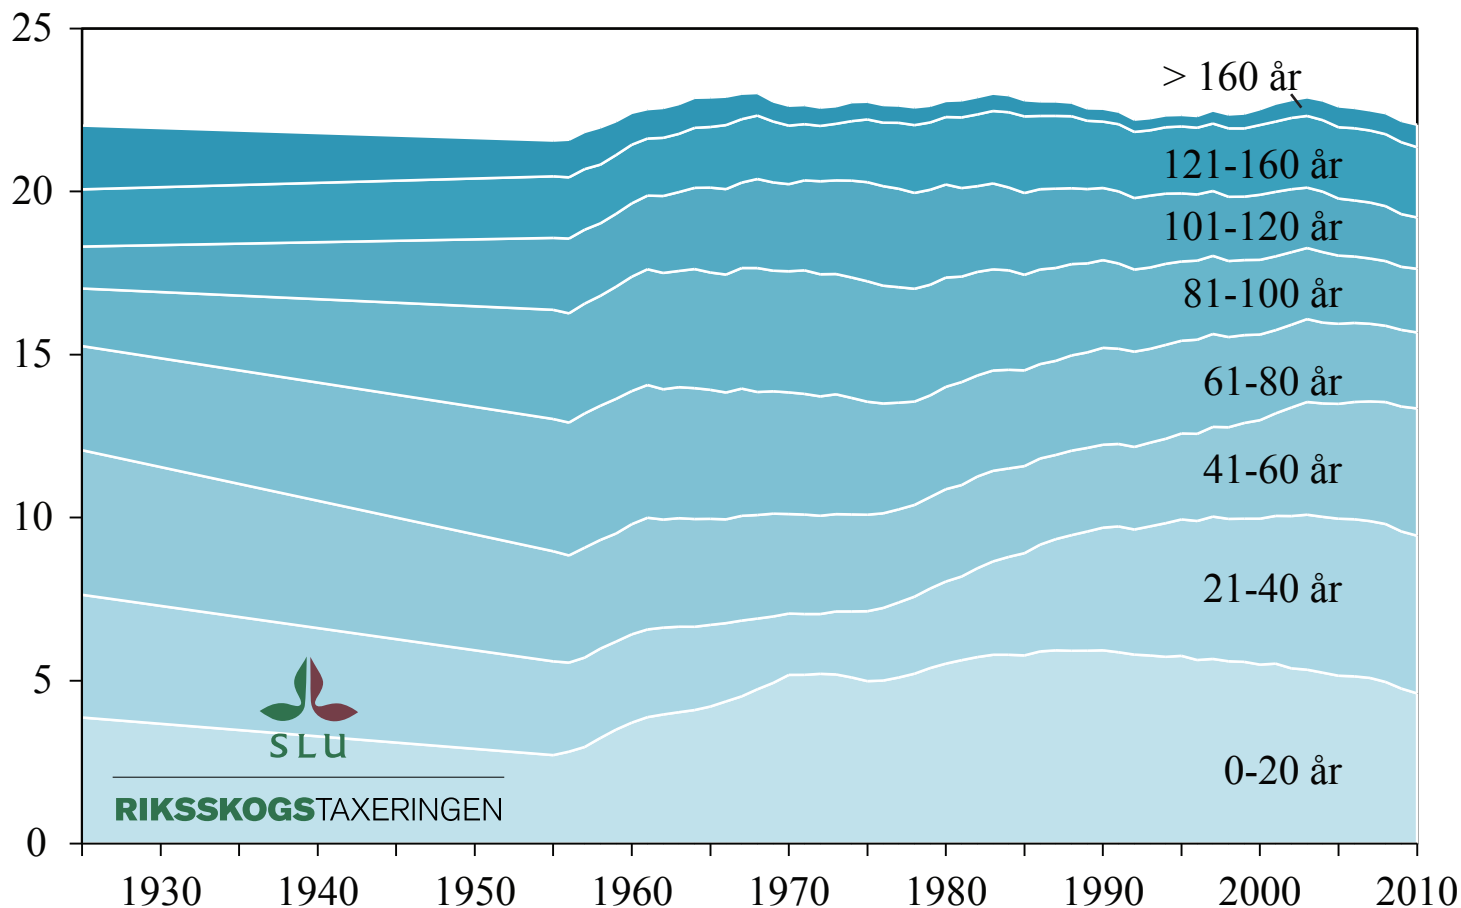

# Areal produktiv skogsmark<sup>1</sup> fördelad på åldersklass. 1923-2012.

## Area productive forest land<sup>1</sup> by age class. 1923-2012.

Areal (milj. ha.) Area (milj. ha.)

RIKSSKOGSTAXERINGEN

1. Exkl. mark inom NP, NR och NVO som enligt 2012-års gränser är skyddad från skogsbruk.

Excluding land within National parks and Nature reserves as of 2012 that are protected from forestry activities.

Amn. Medelvärde för 1923-29, glidande femårsmedelvärde från 1953.

Note: Mean value for 1923-29, moving five year average from 1953.