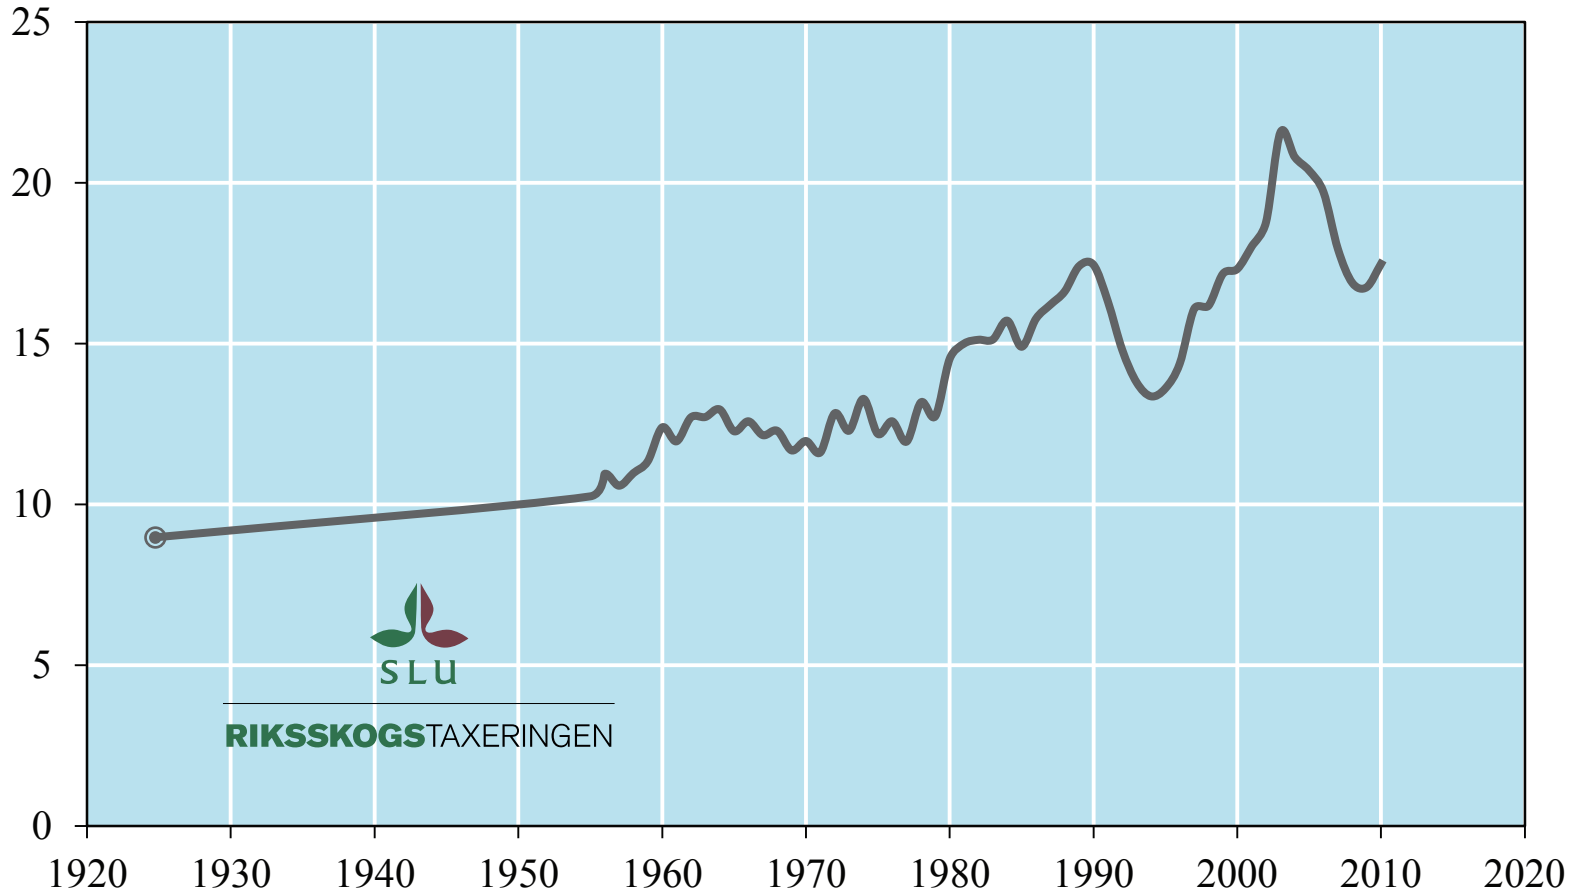

Virkesförråd Bok. Blekinge, Skåne och Hallands län. All ägoslag¹. 1923-2012.

Standing volume Beech. Counties of Blekinge, Skåne and Halland. All land use classes¹. 1923-2012.

Volym (milj. m³sk) Volume (mill. m³sk)

Amn. Medelvärde för 1923-29, glidande femårsmedelvärde från 1953.

Note: Mean value for 1923-29, moving five year average from 1953.