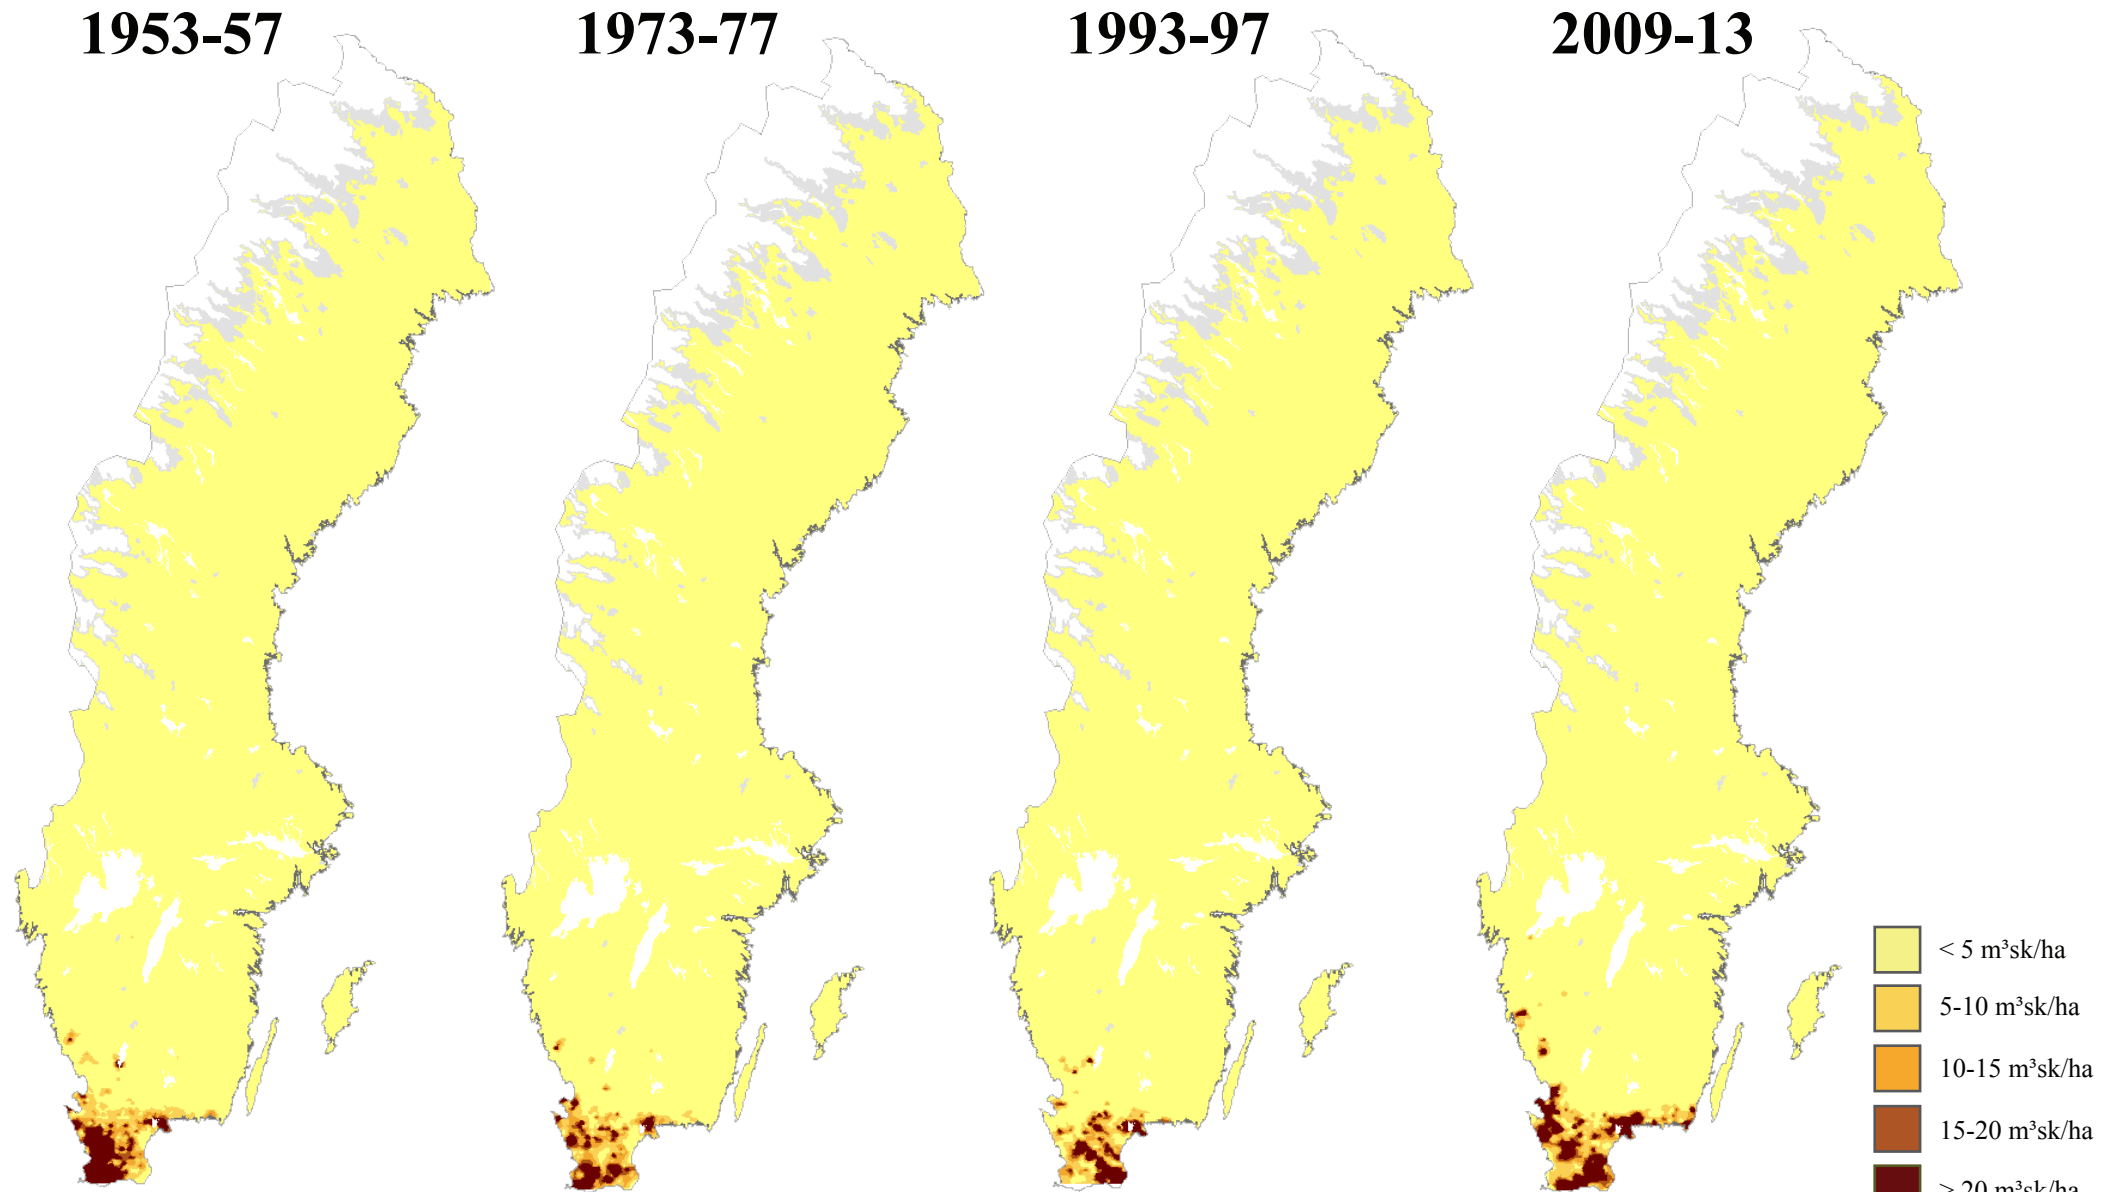

Virkesförråd bok (m³sk/ha). Produktive skogsmark¹.
Standing volume beech (m³sk/ha). Productive forest land¹.

1. Exkl. mark inom NP, NR och NVO som enligt 2013-års gränser är skyddad från skogsbruk.
Excluding land within National parks and Nature reserves as of 2013 that are protected from forestry activities.

Anm: Interpolerade kartor är ett bra sätt att titta på större spatiala mönster och tidsserieförändringar, men det är viktigt att inte övertolka data på för små arealer.
Note: Interpolated maps are effective in presenting broad spatial patterns and temporal changes, however they are not intended for the analysis of small areas.