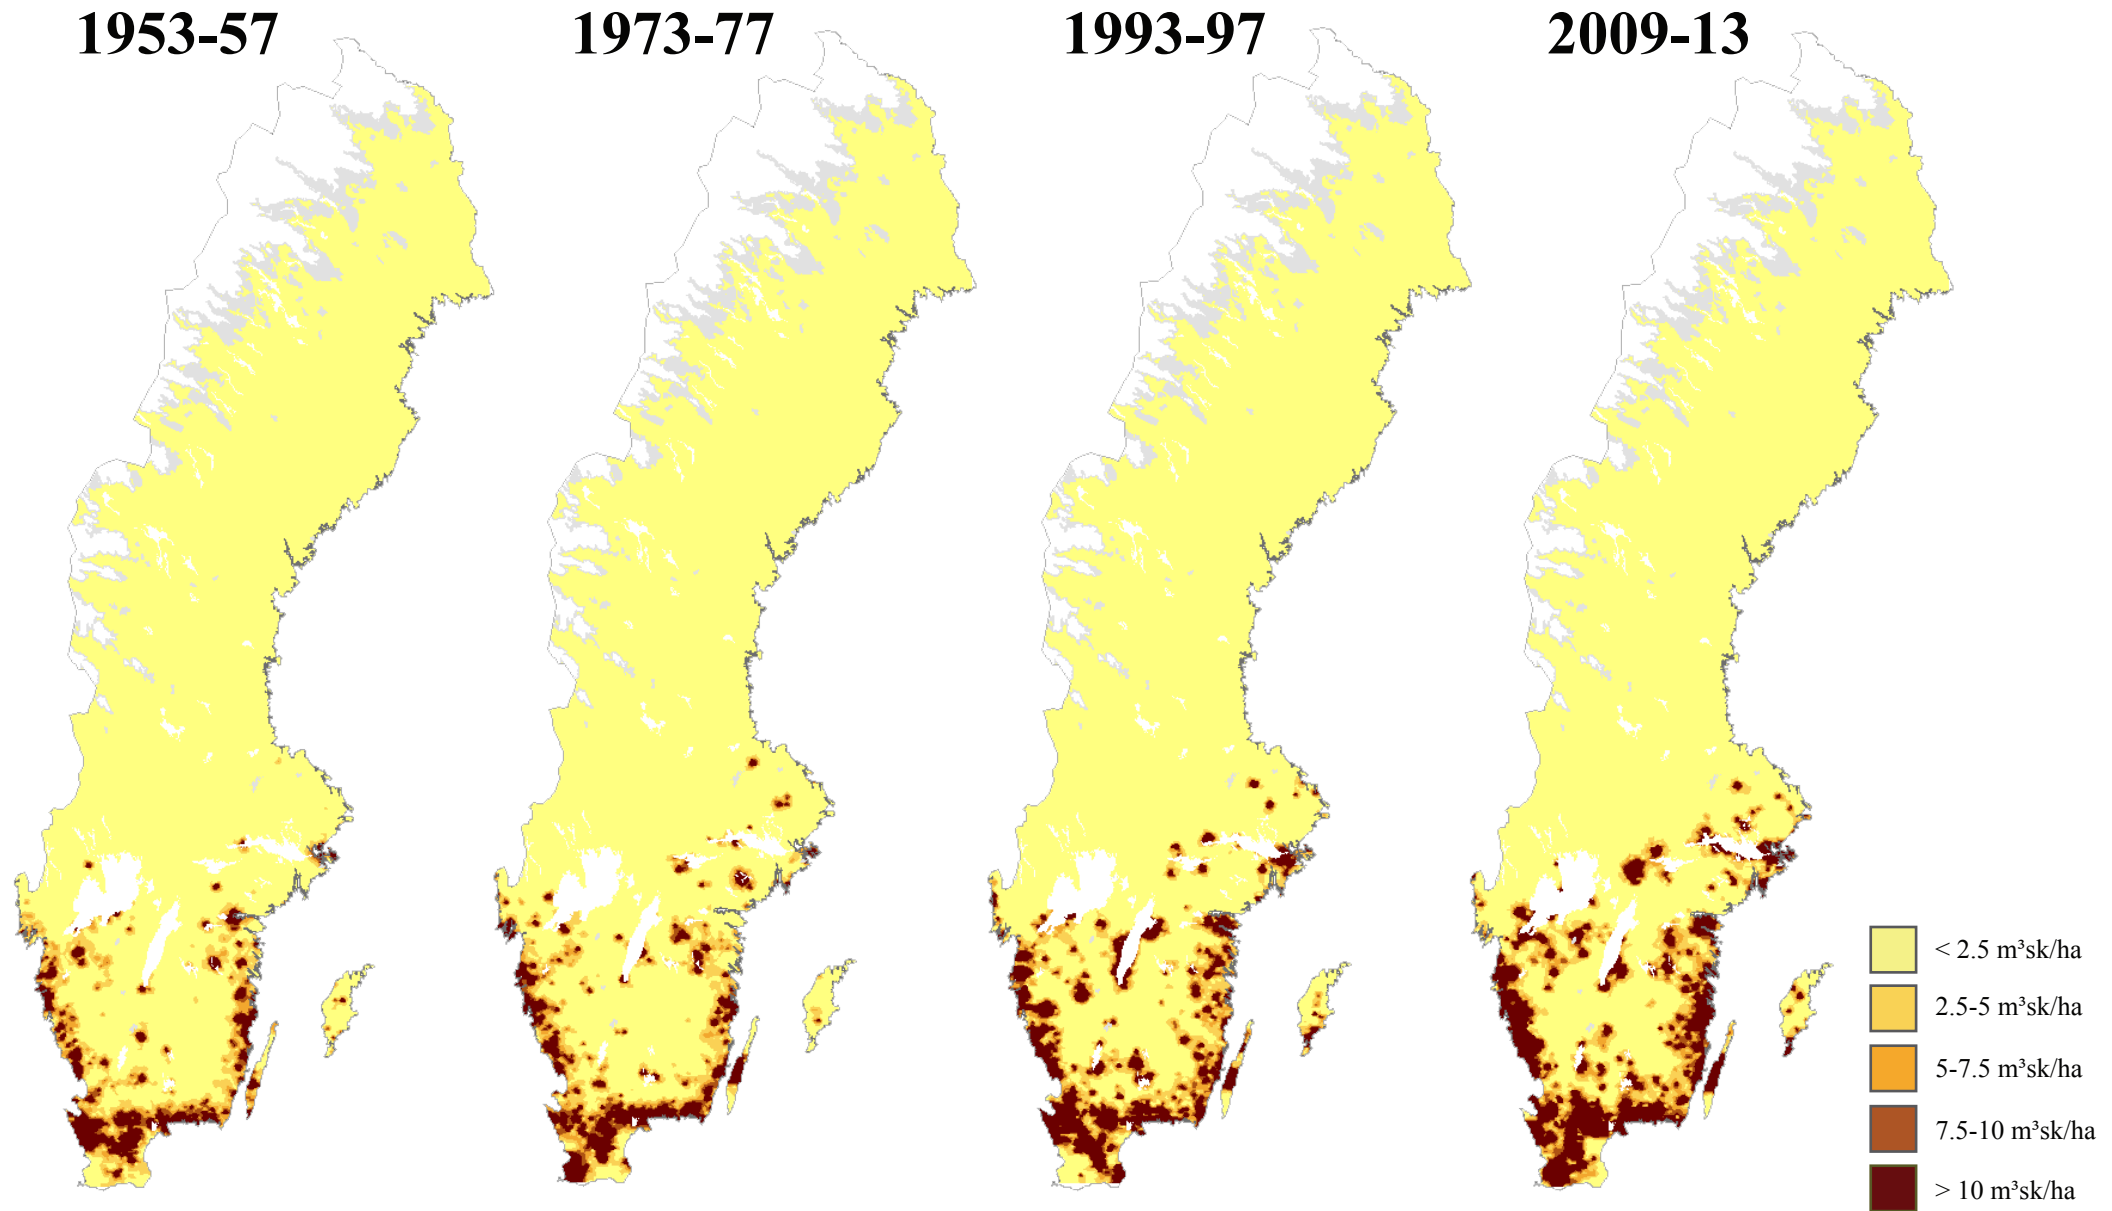

Virkesförråd ek (m³sk/ha). Produktive skogsmark¹.
Standing volume Oak (m³sk/ha). Productive forest land¹.

1. Exkl. mark inom NP, NR och NVO som enligt 2013-års gränser är skyddad från skogsbruk.
Excluding land within National parks and Nature reserves as of 2013 that are protected from forestry activities.

Anm: Interpolerade kartor är ett bra sätt att titta på större spatiala mönster och tidsserieförändringar, men det är viktigt att inte övertolka data på för små arealer.
Note: Interpolated maps are effective in presenting broad spatial patterns and temporal changes, however they are not intended for the analysis of small areas.