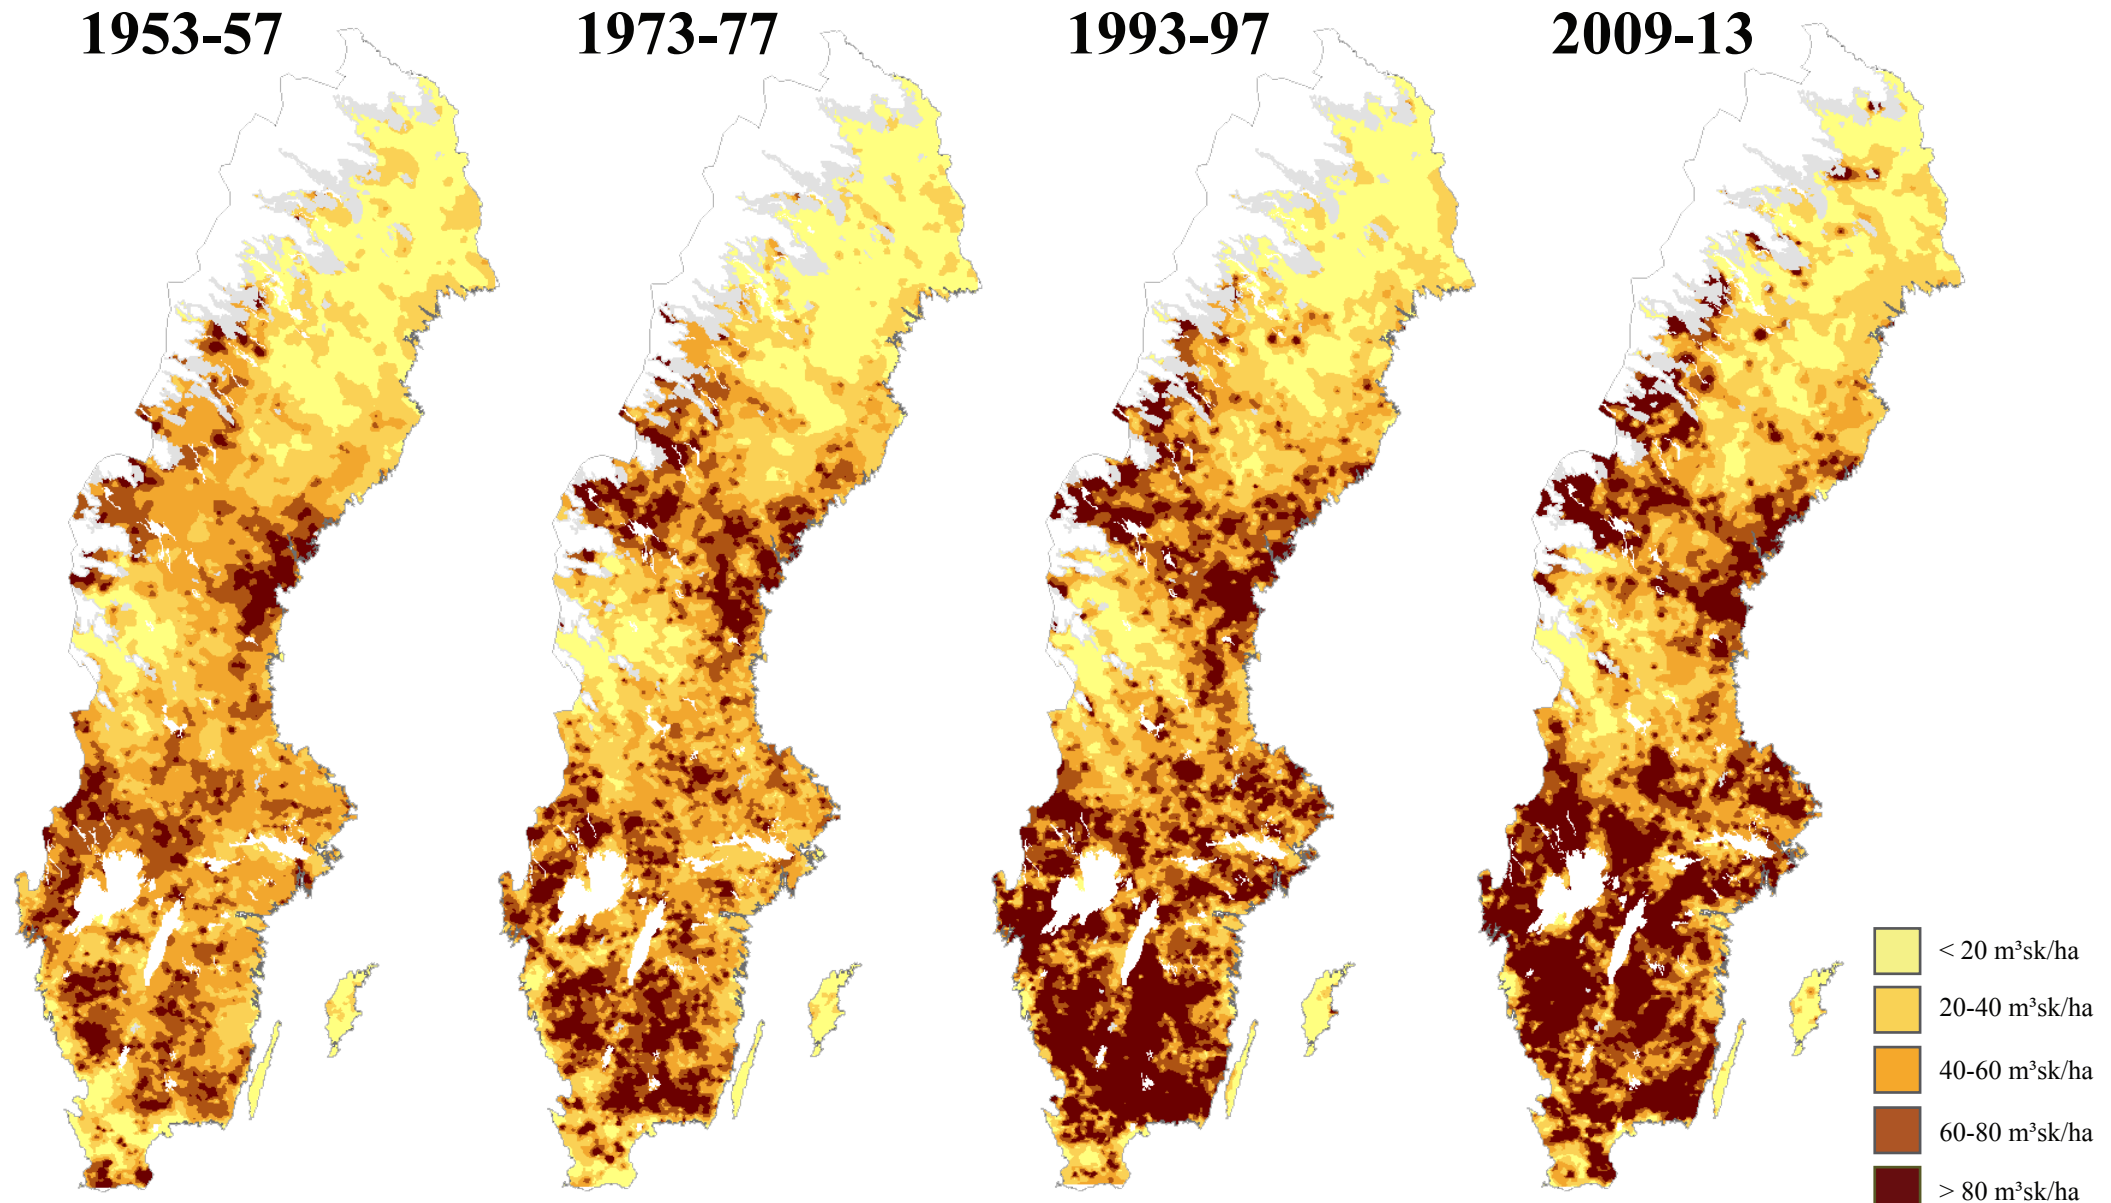

Virkesförråd gran (m³sk/ha). Produktive skogsmark¹.
Standing volume Spruce (m³sk/ha). Productive forest land¹.

1. Exkl. mark inom NP, NR och NVO som enligt 2013-års gränser är skyddad från skogsbruk.
Excluding land within National parks and Nature reserves as of 2013 that are protected from forestry activities.

Anm: Interpolerade kartor är ett bra sätt att titta på större spatiala mönster och tidsserieförändringar, men det är viktigt att inte övertolka data på för små arealer.
Note: Interpolated maps are effective in presenting broad spatial patterns and temporal changes, however they are not intended for the analysis of small areas.