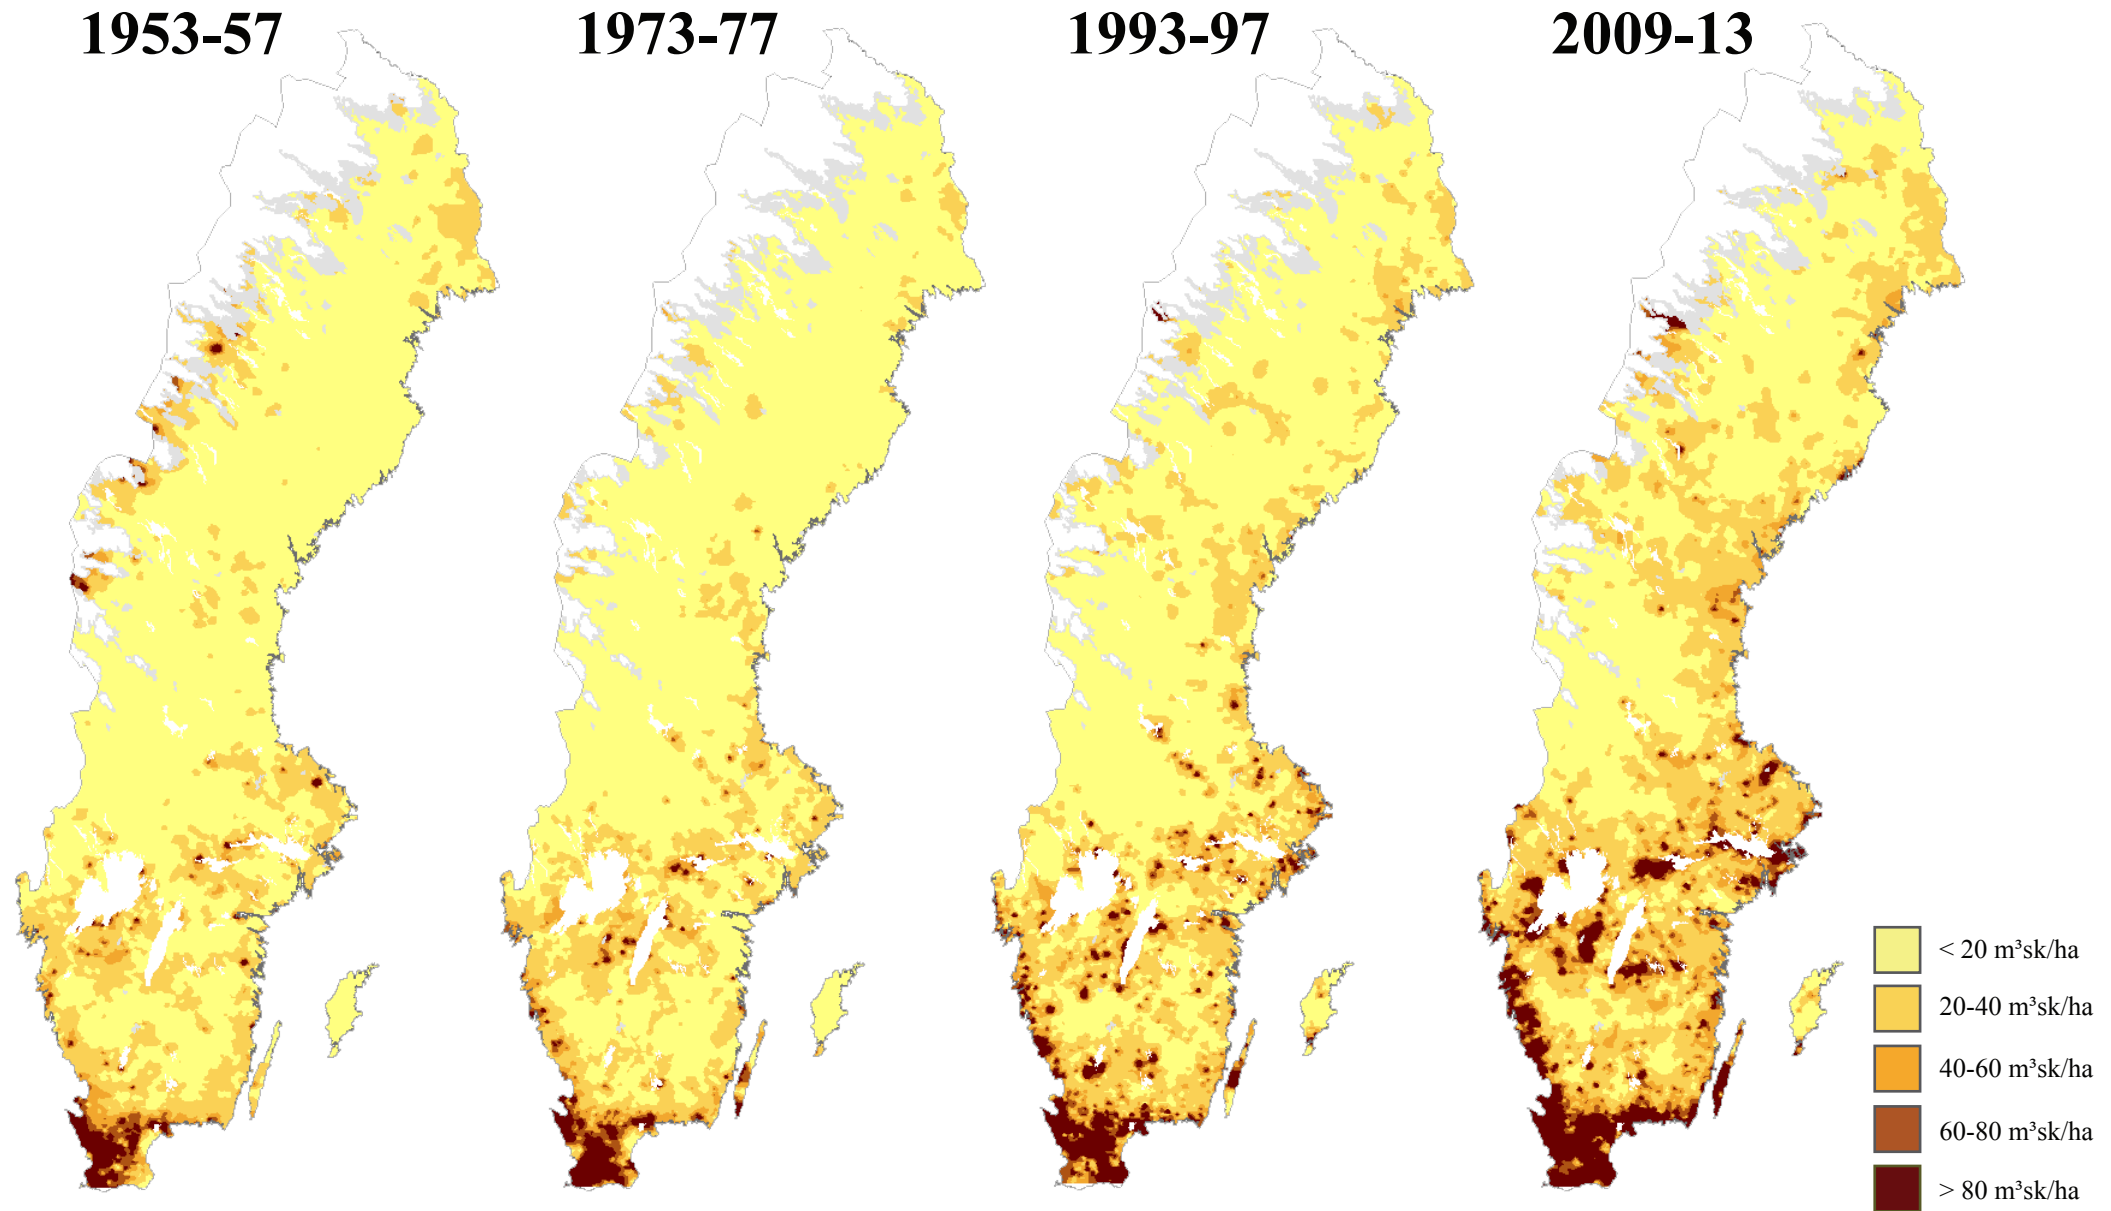

Virkesförråd lövträd (m³sk/ha). Produktive skogsmark¹.
Standing volume broadleaves (m³sk/ha). Productive forest land¹.

1. Exkl. mark inom NP, NR och NVO som enligt 2013-års gränser är skyddad från skogsbruk.
Excluding land within National parks and Nature reserves as of 2013 that are protected from forestry activities.

Anm: Interpolerade kartor är ett bra sätt att titta på större spatiala mönster och tidsserieförändringar, men det är viktigt att inte övertolka data på för små arealer.
Note: Interpolated maps are effective in presenting broad spatial patterns and temporal changes, however they are not intended for the analysis of small areas.