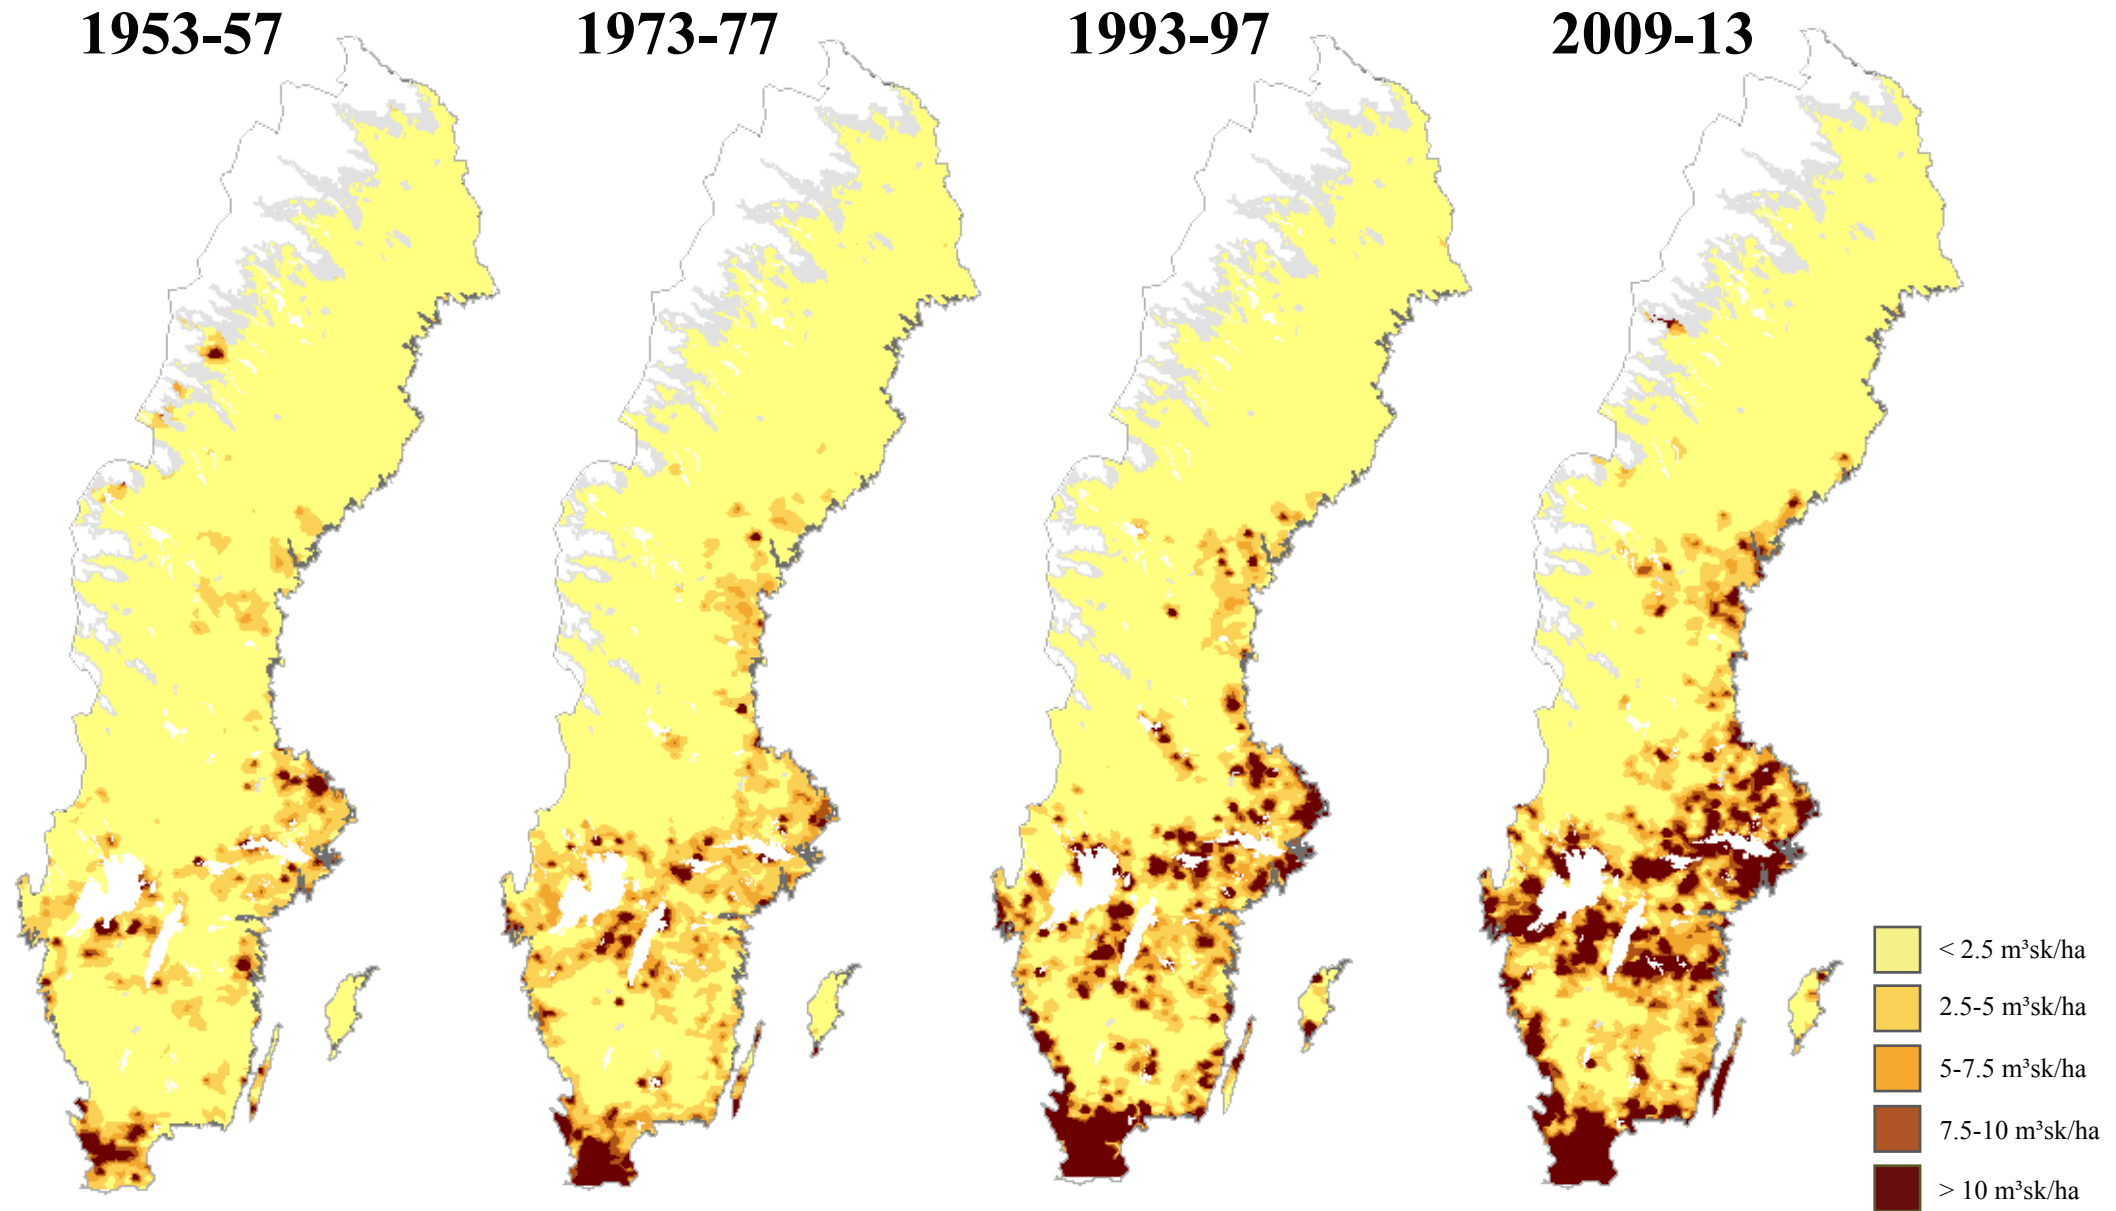

# Virkesförråd övriga lövträd (m<sup>3</sup>sk/ha). Produktive skogsmark<sup>1</sup>.

Standing volume other broadleaves (m<sup>3</sup>sk/ha). Productive forest land<sup>1</sup>.

1. Exkl. mark inom NP, NR och NVO som enligt 2013-års gränser är skyddad från skogsbruk.

Excluding land within National parks and Nature reserves as of 2013 that are protected from forestry activities.

Anm: Interpolerade kartor är ett bra sätt att titta på större spatiala mönster och tidsserieförändringar, men det är viktigt att inte övertolka data på för små arealer.

Note: Interpolated maps are effective in presenting broad spatial patterns and temporal changes, however they are not intended for the analysis of small areas.