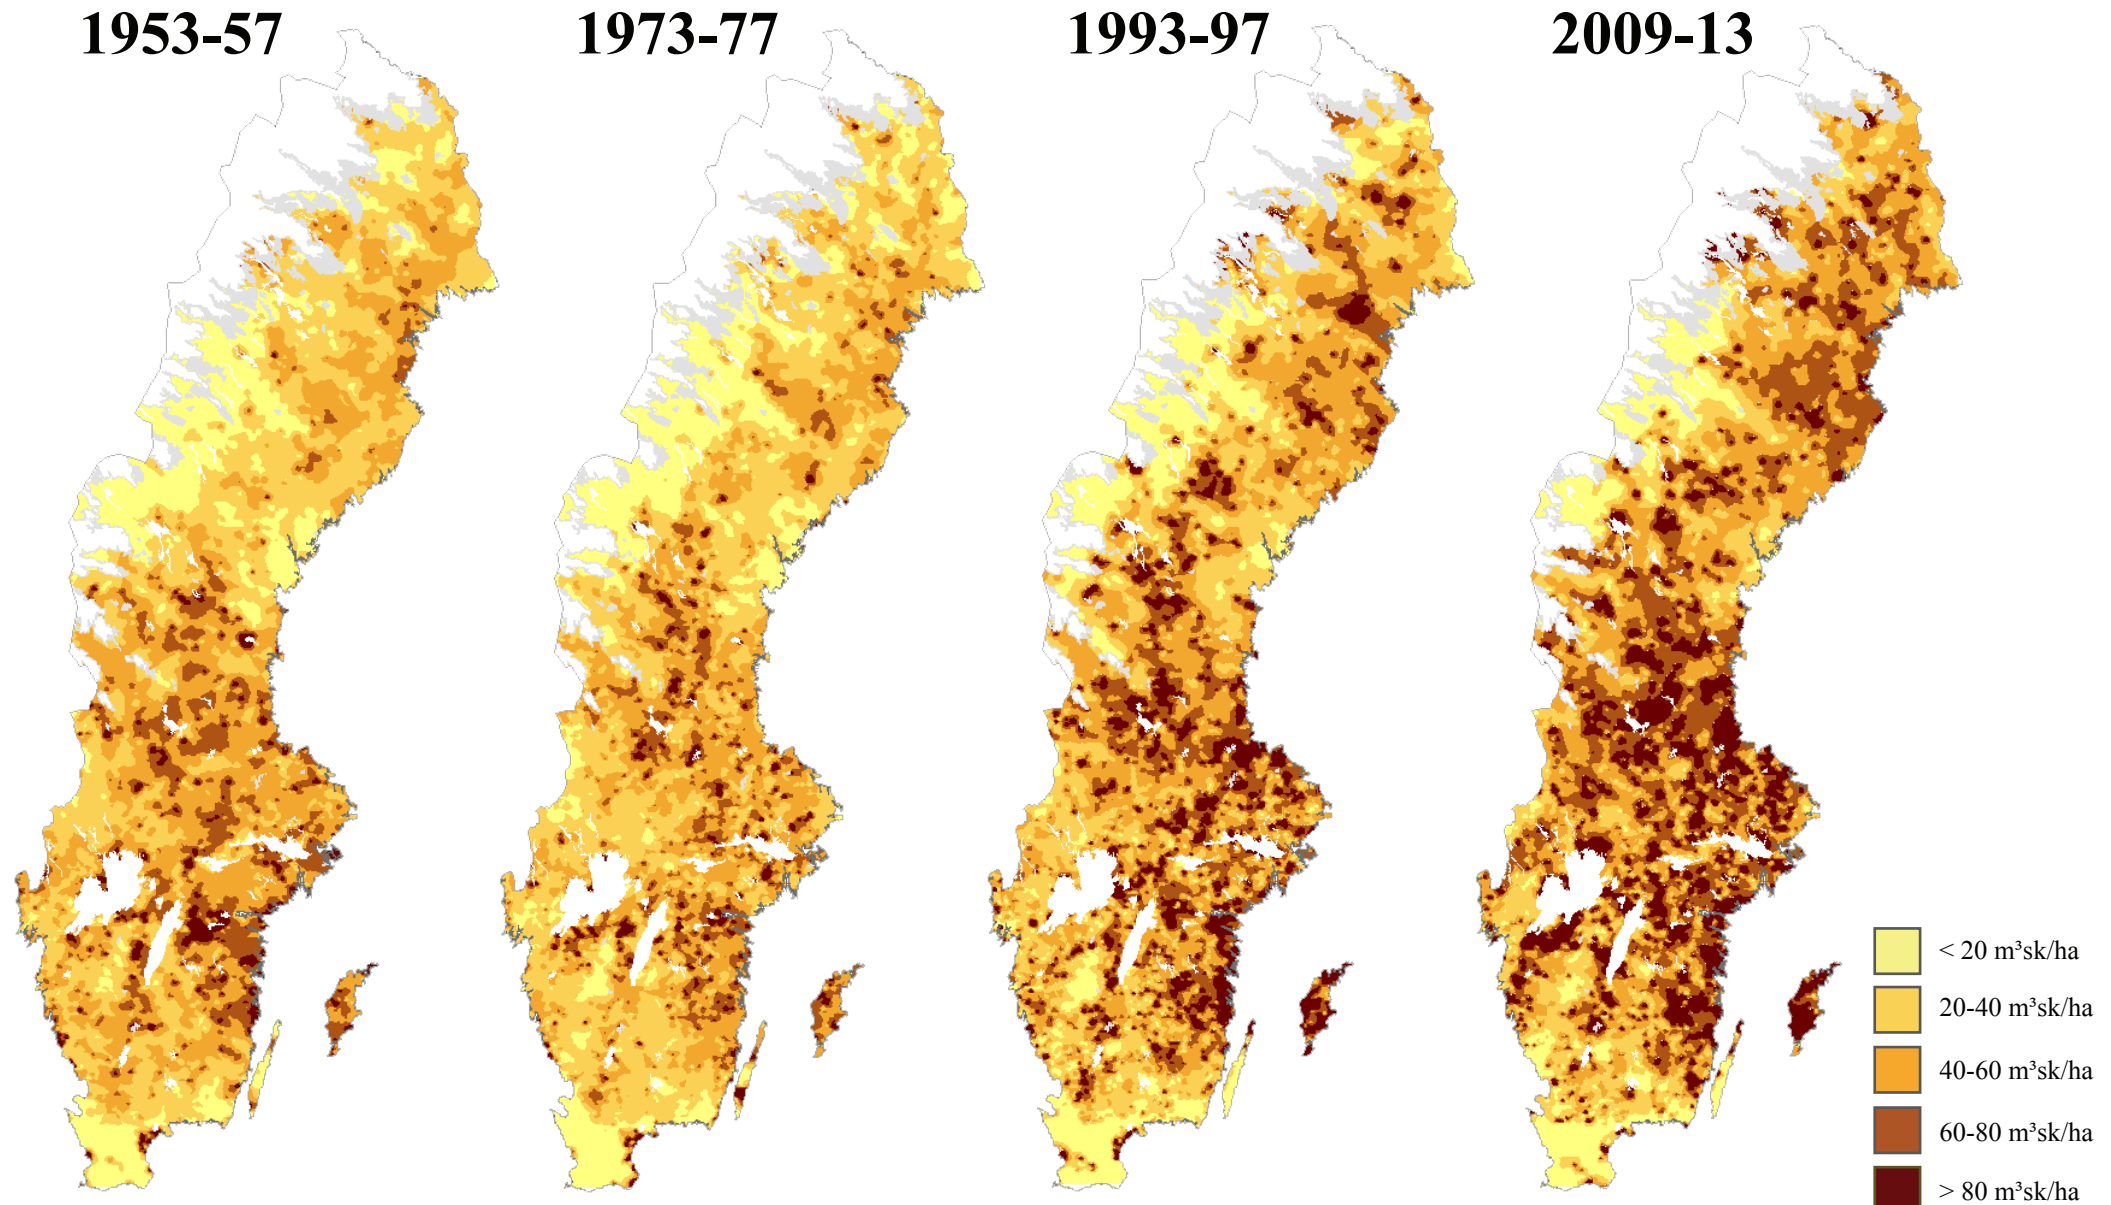

Virkesförråd tall, inklusive contorta (m³sk/ha). Produktive skogsmark¹.
Standing volume Pine, including lodgepole pine (m³sk/ha). Productive forest land¹.

1. Exkl. mark inom NP, NR och NVO som enligt 2013-års gränser är skyddad från skogsbruk.
Excluding land within National parks and Nature reserves as of 2013 that are protected from forestry activities.

Anm: Interpolerade kartor är ett bra sätt att titta på större spatiala mönster och tidsserieförändringar, men det är viktigt att inte övertolka data på för små arealer.
Note: Interpolated maps are effective in presenting broad spatial patterns and temporal changes, however they are not intended for the analysis of small areas.