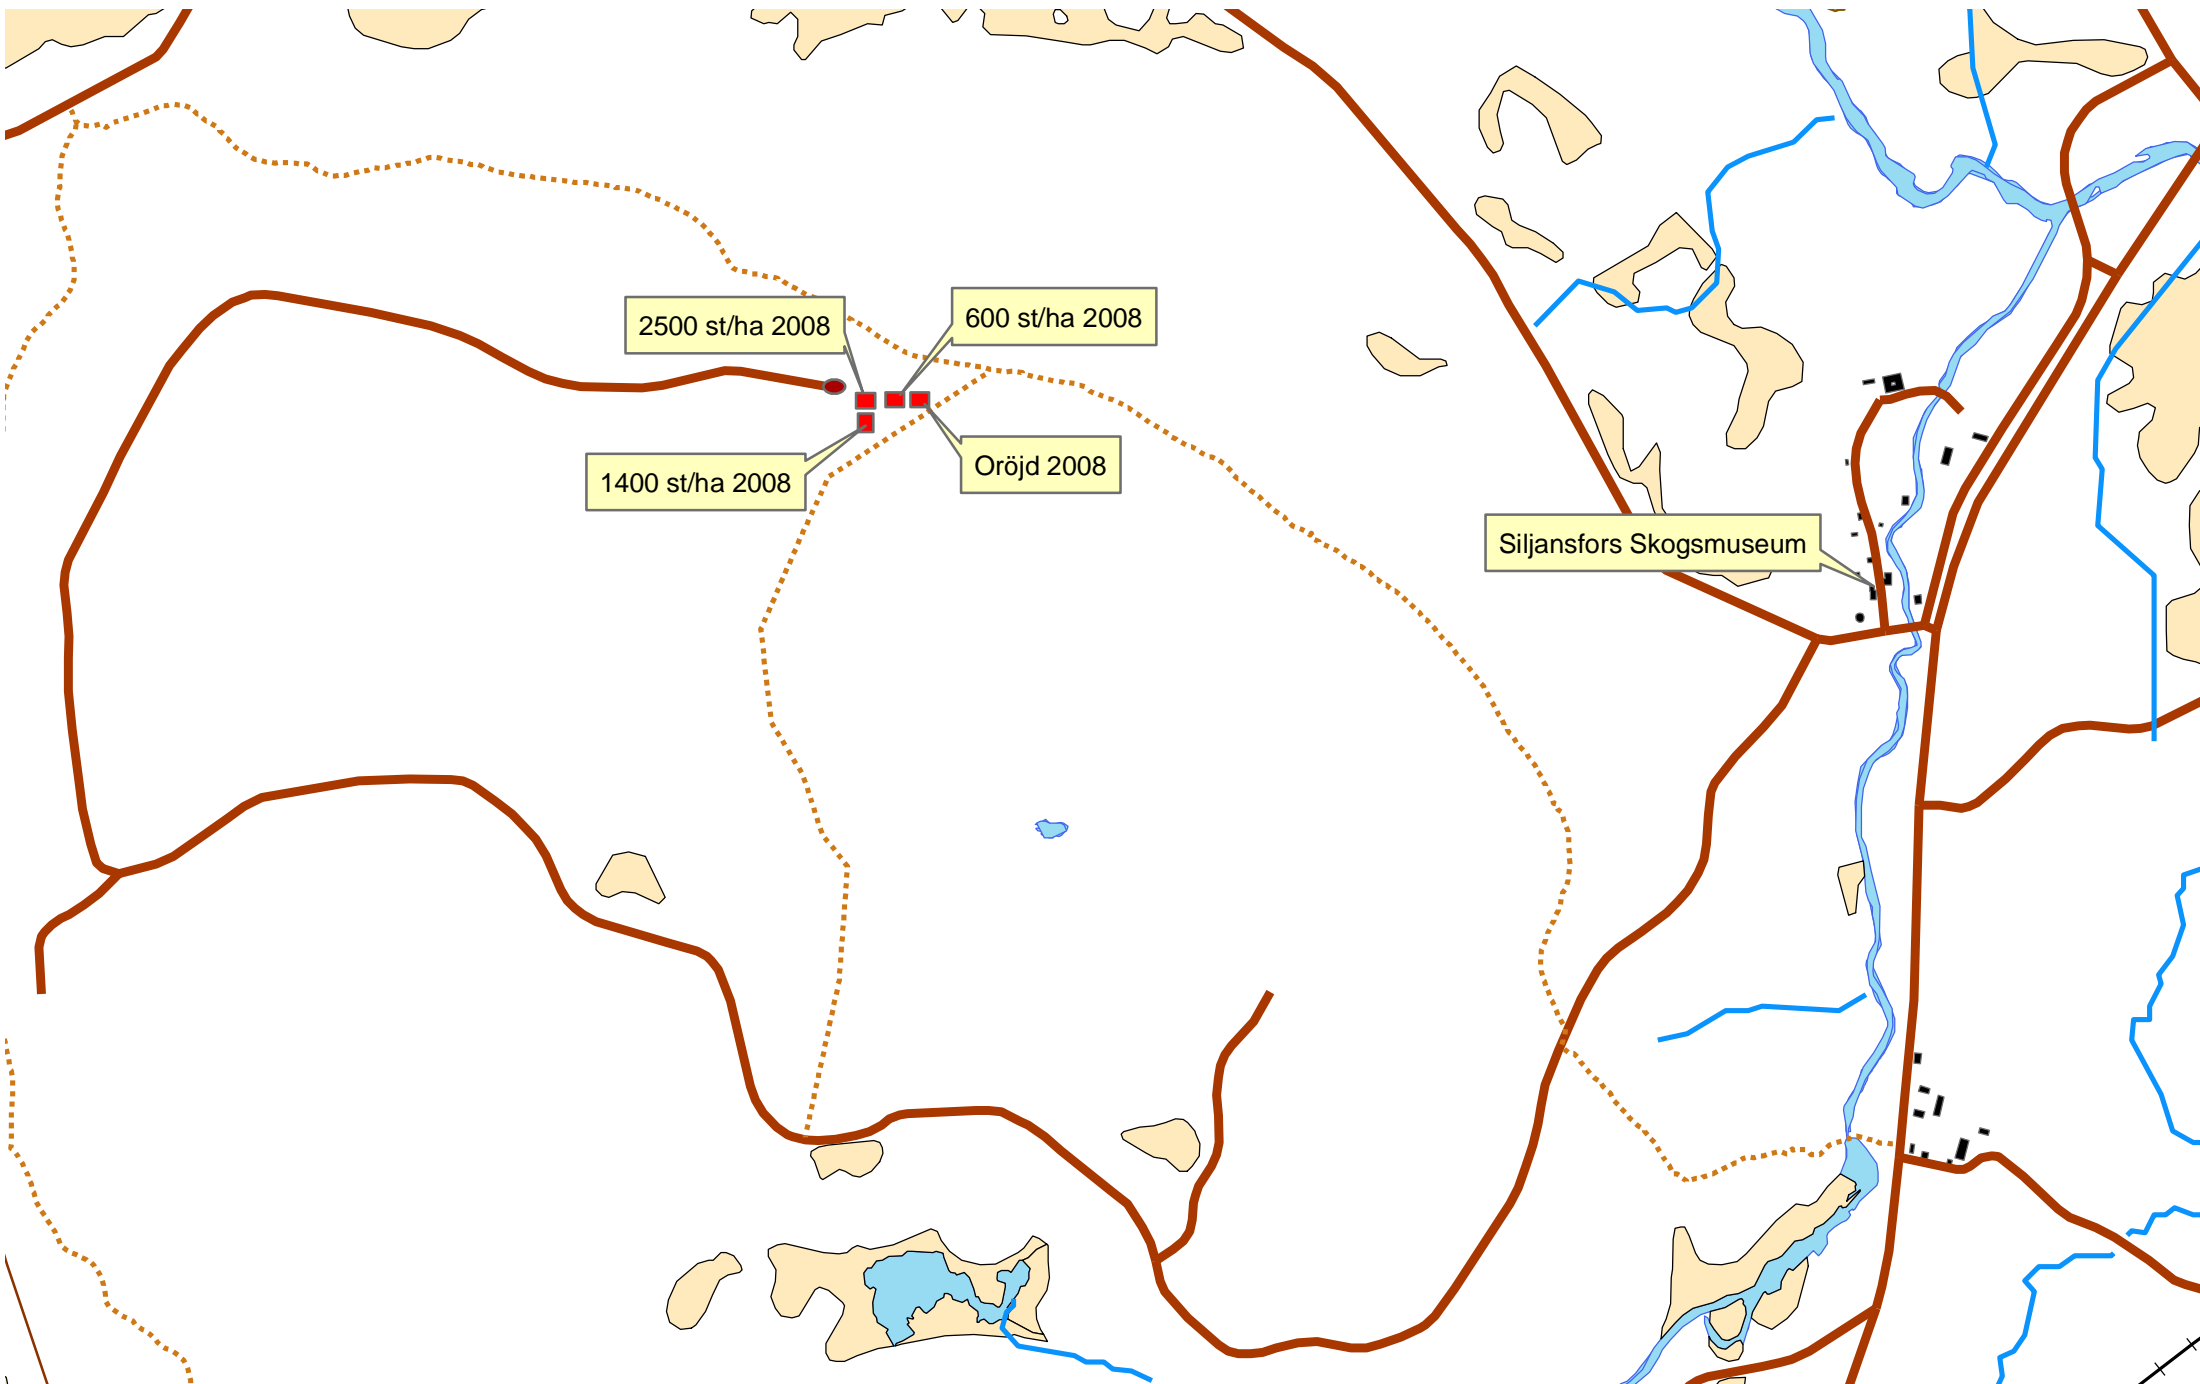

Försök Sf 288 Siljansfors. Självförnygrad tall röjd till tre olika förband **Skala** 1:10 000

Fakta om 9288

Anlagt hösten 2008

Areal: 500 m²

Huvudträdsdrag: tall

Uppkomstsätt: Självsådd

Födelseår: 1993

Historik: Fröträd (80/ha) lämnades vid slutavverkning våren 1989.

Markberedning med harv hösten 1992.

Avverkning av fröträden hösten 1993.

Röjning till en meters förband hösten 2004.

Stamantal före röjning uppmätt på 4 st cirkelprovytor á 100 m² per parcell.

Yta nr	Stamantal före röjning, st/ha	Stamantal efter röjning, st/ha	Medelhöjd efter röjning, m
1	Tall:9700, Björk:1700	600	3,7
2	Tall:8300, Björk:1700	1360	3,9
3	Tall:11000, Björk:2500	2440	3,4
4	Tall:5500, Björk:100	5600	3,1